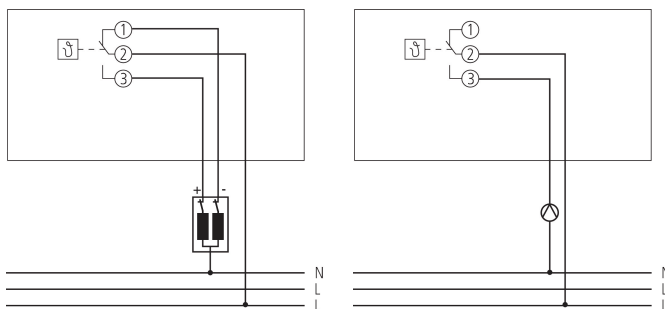

Aansluitschema's

Technische wijzigingen en drukfouten voorbehouden

nadere informatie op: www.theben-nederland.nl/producten/7840030

De belastingsgegevens worden bepaald met voorbeeldige geselecteerde lichtbronnen en zijn daarom typische gegevens vanwege het grote aantal beschikbare producten.