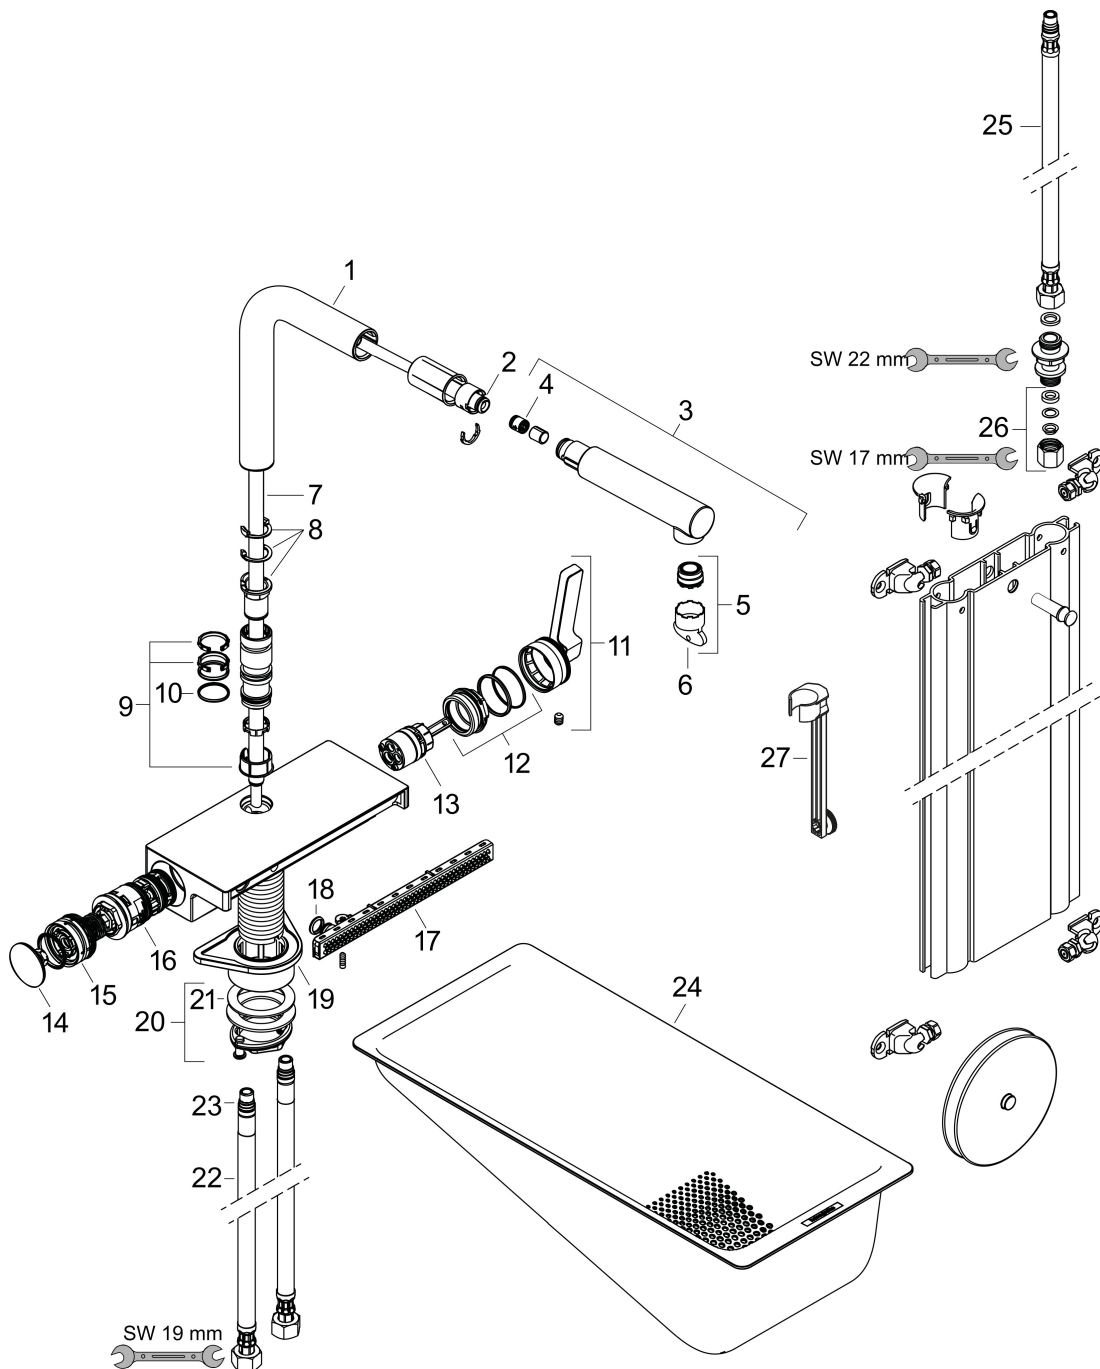

Stroomschema

Merk	hansgrohe
Artikelnaam	Aquno Select M81 ééngreeps keukenkraan 250, uittrekbare uitloop, 2jet, sBox
Art.nr.	73830000
Oppervlakte	chrom
Netto prijs	924,48 EUR

Installatievoorbeelden

i Afmetingen kunnen variëren vanwege keramische toleranties die verband houden met het productieproces.

Merk hansgrohe
 Artikelnaam **Aquno Select M81** ééngreeps keukenkraan 250, uittrekbare uitloop, 2jet, sBox
 Art.nr. 73830000
 Oppervlakte chroom
 Netto prijs 924,48 EUR

Explosietekening voor bouwjaar: >12/19

Merk	hansgrohe
Artikelnaam	Aquno Select M81 ééngreeps keukenkraan 250, uittrekbare uitloop, 2jet, sBox
Art.nr.	73830000
Oppervlakte	chrom
Netto prijs	924,48 EUR

Onderdelen voor bouwjaar: >12/19

Pos	Beschrijving	Art.nr.	Prijs
1	uitloop compl.	94098000	95,16
2	O-ring 8x2	98112000	3,12
3	vuistdouche	93751000	66,87
4	terugslagklep DW 10	96456000	8,01
5	straalschijf	93748000	21,22
6	servicesleutel	93750000	8,01
7	slang	93815000	95,16
8	aanslagringset (60° / 110° / 150°)	94911000	13,21
9	stelringset	98365000	8,01
10	O-ring 19x2	98426000	3,12
11	greep	93776000	95,16
12	moer	92926000	13,21
13	kardoes compl.	93183000	42,22
14	deksel	93777000	66,87
15	veer met huls	93782000	17,26
16	omstelling compl.	93558000	95,16
17	straalschijf compl.	93781000	153,50
18	O-ring 10x2	98170000	3,12
19	bevestigingsmateriaal	97523000	4,99
20	schachtbevestigingsset compl. (speciaal)	93253000	17,26
21	stelring	97548000	3,12
22	aansluitslang 900 mm M10x1 G3/8	93780000	42,22
23	O-ring 8x1,75	97827000	3,12
24	multifunctioneel vergiet	40963000	29,12
25	aansluitslang 450 mm M10x1 G3/8	96507000	34,01
26	klemverbinding	96099000	8,01
27	verlengset	43333000	28,00
28	uitloop compl.	93749000	54,08