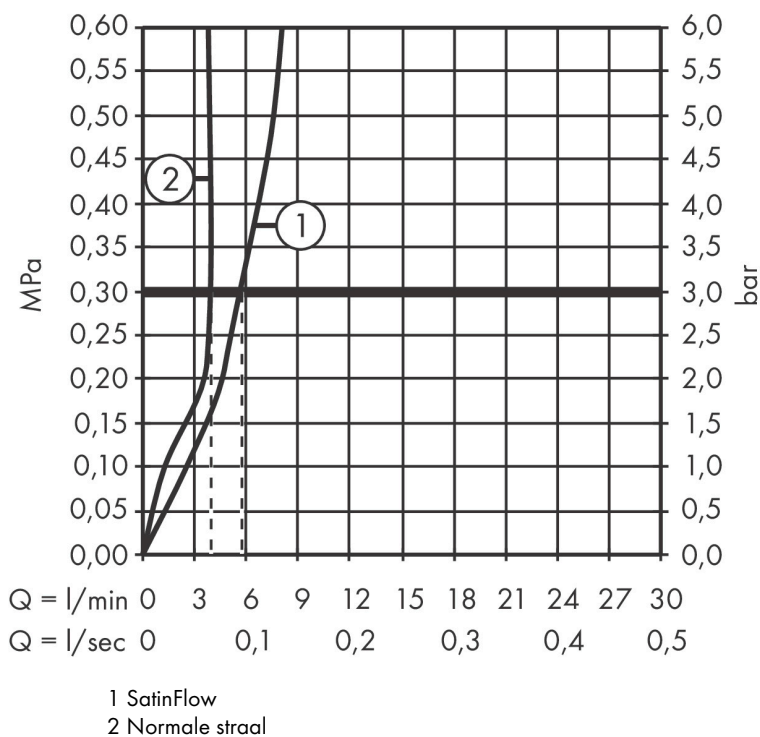

Merk hansgrohe
 Artikelnaam **Aquno Select M81** ééngreeps keukenkraan 250, uittrekbare uitloop, 2jet, sBox
 Art.nr. 73830000
 Oppervlakte chroom
 Netto prijs 924,48 EUR

Product foto

Kenmerken

- bestaat uit: ééngreeps keukenkraan, slangbox, multifunctionele zeef
- draaibereik 60°, 110° of 150°, instelbaar in 3 standen
- laminaire straal, SatinFlow
- wisselen tussen de SatinFlow en de uittrekbare uitloop met één druk op de knop
- MagFit magnetische douchehouder
- maximale doorstroomhoeveelheid bij 3 bar: 6 l/min
- keramisch kardoos
- eenvoudige montage dankzij de G 3/8 flexibele aansluitslangen
- met sBox voor vrije en soepele geleiding van de slang
- verlengstuk lengte tot 76 cm
- boren van een kraangat Ø 35 vereist
- advies: boor het kraangat maximaal 50 mm vanaf de achterwand van de spoelbak
- EU taxonomie: max 6l/min - draagt substantieel bij aan duurzaamheid

Maat tekeningen

Technologie

Straalsoorten

Merk hansgrohe
 Artikelnaam **Aquno Select M81** ééngreeps keukenkraan 250, uittrekbare uitloop, 2jet, sBox
 Art.nr. 73830000
 Oppervlakte chroom
 Netto prijs 924,48 EUR

Stroomschema

Merk	hansgrohe
Artikelnaam	Aquno Select M81 ééngreeps keukenkraan 250, uittrekbare uitloop, 2jet, sBox
Art.nr.	73830000
Oppervlakte	chrom
Netto prijs	924,48 EUR

Installatievoorbeelden

i Afmetingen kunnen variëren vanwege keramische toleranties die verband houden met het productieproces.