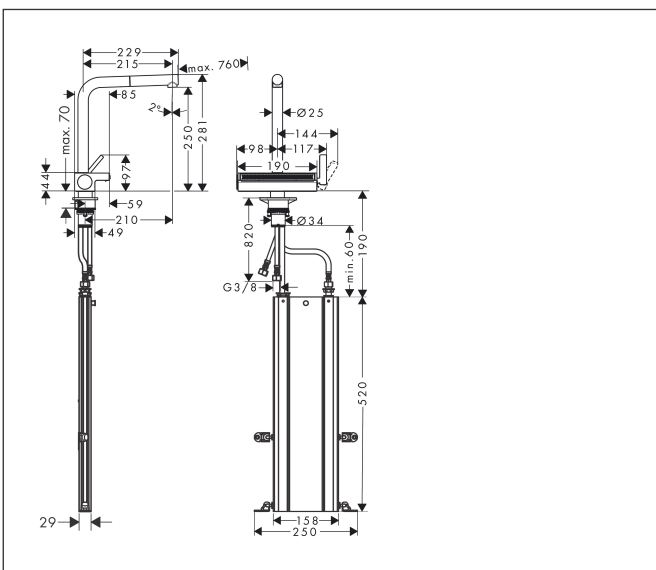

Merk hansgrohe
 Artikelnaam **Aquno Select M81** ééngreeps keukenkraan 250, uittrekbare uitloop, 2jet, sBox
 Art.nr. 73830000
 Oppervlakte chroom
 Netto prijs 924,48 EUR

Product foto

Kenmerken

- bestaat uit: ééngreeps keukenkraan, slangbox, multifunctionele zeef
- draaibereik 60°, 110° of 150°, instelbaar in 3 standen
- laminaire straal, SatinFlow
- wisselen tussen de SatinFlow en de uittrekbare uitloop met één druk op de knop
- MagFit magnetische douchehouder
- maximale doorstroomhoeveelheid bij 3 bar: 6 l/min
- keramisch kardoos
- eenvoudige montage dankzij de G 3/8 flexibele aansluitslangen
- met sBox voor vrije en soepele geleiding van de slang
- verlengstuk lengte tot 76 cm
- boren van een kraangat Ø 35 vereist
- advies: boor het kraangat maximaal 50 mm vanaf de achterwand van de spoelbak
- EU taxonomie: max 6l/min - draagt substantieel bij aan duurzaamheid

Maat tekeningen

Technologie

Straalsoorten

Merk hansgrohe
 Artikelnaam **Aquno Select M81** ééngreeps keukenkraan 250, uittrekbare uitloop, 2jet, sBox
 Art.nr. 73830000
 Oppervlakte chroom
 Netto prijs 924,48 EUR

Stroomschema

Merk	hansgrohe
Artikelnaam	Aquno Select M81 ééngreeps keukenkraan 250, uittrekbare uitloop, 2jet, sBox
Art.nr.	73830000
Oppervlakte	chrom
Netto prijs	924,48 EUR

Installatievoorbeelden

i Afmetingen kunnen variëren vanwege keramische toleranties die verband houden met het productieproces.

Merk hansgrohe
 Artikelnaam **Aquno Select M81** ééngreeps keukenkraan 250, uittrekbare uitloop, 2jet, sBox
 Art.nr. 73830000
 Oppervlakte chroom
 Netto prijs 924,48 EUR

Explosietekening voor bouwjaar: >12/19