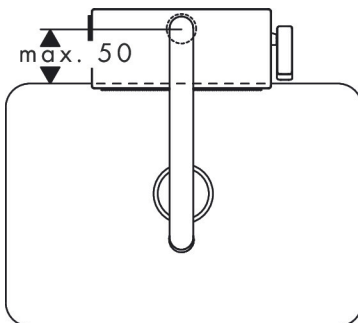

Stroomschema

Merk	hansgrohe
Artikelnaam	Aquno Select M81 ééngreeps keukenkraan 250, uittrekbare uitloop, 2jet, sBox
Art.nr.	73830000
Oppervlakte	chrom
Netto prijs	924,48 EUR

Installatievoorbeelden

i Afmetingen kunnen variëren vanwege keramische toleranties die verband houden met het productieproces.