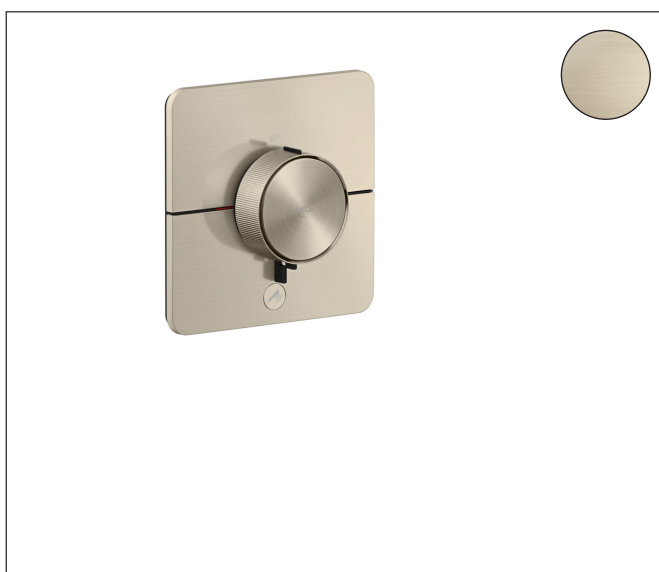

Merk	AXOR
Artikelnaam	AXOR ShowerSelect ID inbouw thermostaat HighFlow softsquare voor 1 douchefunctie en extra uitgang
Art.nr.	36778820
Oppervlakte	Brushed Nickel
Netto prijs	1.198,34 EUR

Product foto