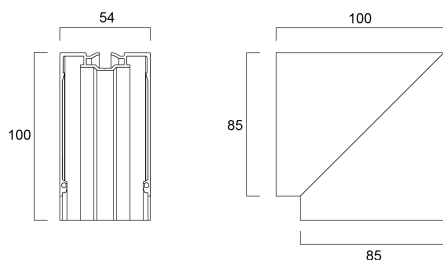

# MC2 90° Verti-Hoek EL Zwart Opaal

Artikelnummer 2071684

Concord

MC2 90DEG VERTI-CORNER EL BLK OPAL 90 degree vertical pre-wired corner accessory, black RAL9005 finishing, trimless detail for a seamless finish, diffuser: opal, ideal for creating continuous runs across ceilings and down walls, suitable for use on Mini Continuum II. Supplied with electrical connection.

### Afmetingen (mm)

### Fysieke gegevens

Kleur behuizing	Zwart
IP waarde	IP20
IK waarde	IK03
Afwerking diffusor	Opaal
Lengte (mm)	100
Breedte (mm)	100
Hoogte (mm)	54
Gewicht (kg)	0.406

## Verpakkingen

EAN code	5025768716845
Enkele lengte verpakking (cm)	15.5
Enkele breedte verpakking (cm)	17.5
Hoogte eenheidsverpakking (cm)	18.0
DUN14 (inner)	05025768716845
Eenheden per omdoos	1
Lengte omdoos (cm)	15.5
Breedte omdoos (cm)	17.5
Diepte omdoos (cm)	18.0