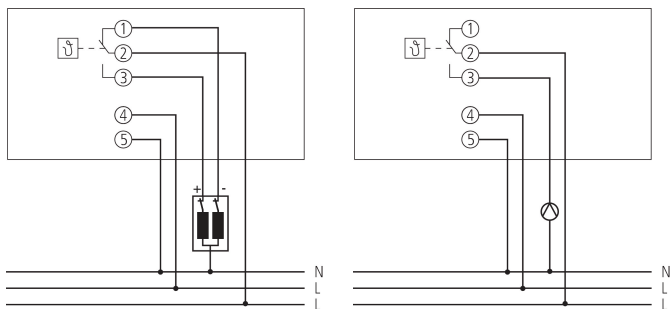

Aansluitschema's

Technische wijzigingen en drukfouten voorbehouden

nadere informatie op: www.theben-nederland.nl/producten/7250030

De belastingsgegevens worden bepaald met voorbeeldige geselecteerde lichtbronnen en zijn daarom typische gegevens vanwege het grote aantal beschikbare producten.