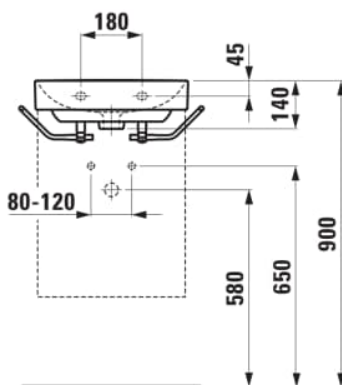

Forme interne : Rectangulaire

Kit de fixations : Non inclus

Lave-mains

Matériau : Porcelaine

Nombre de points de fixation : 2

Poids net / kg : 8,6

Position de la cuve : Centrale

Sans vidage

### DESSINS TECHNIQUES

COMPATIBLE AVEC

Porte-serviettes latéral  
droite

**H382124...0001**

Porte-serviettes latéral  
gauche

**H382125...0001**

Porte-serviettes 450 mm

**H381120...0001**