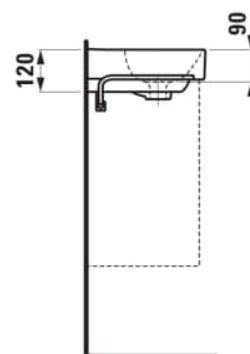

DESSINS TECHNIQUES