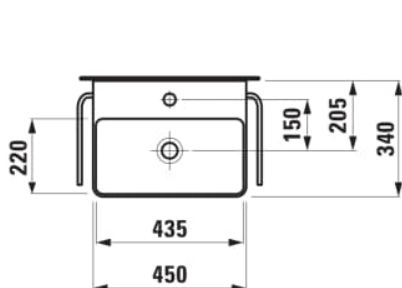

Forme interne : Rectangulaire

Kit de fixations : Non inclus

Lave-mains

Matériau : Porcelaine

Nombre de points de fixation : 2

Poids net / kg : 8,6

Position de la cuve : Centrale

Sans vidage

### DESSINS TECHNIQUES

COMPATIBLE AVEC

Porte-serviettes latéral  
droite

**H382124...0001**

Porte-serviettes latéral  
gauche

**H382125...0001**

Porte-serviettes 450 mm

**H381120...0001**