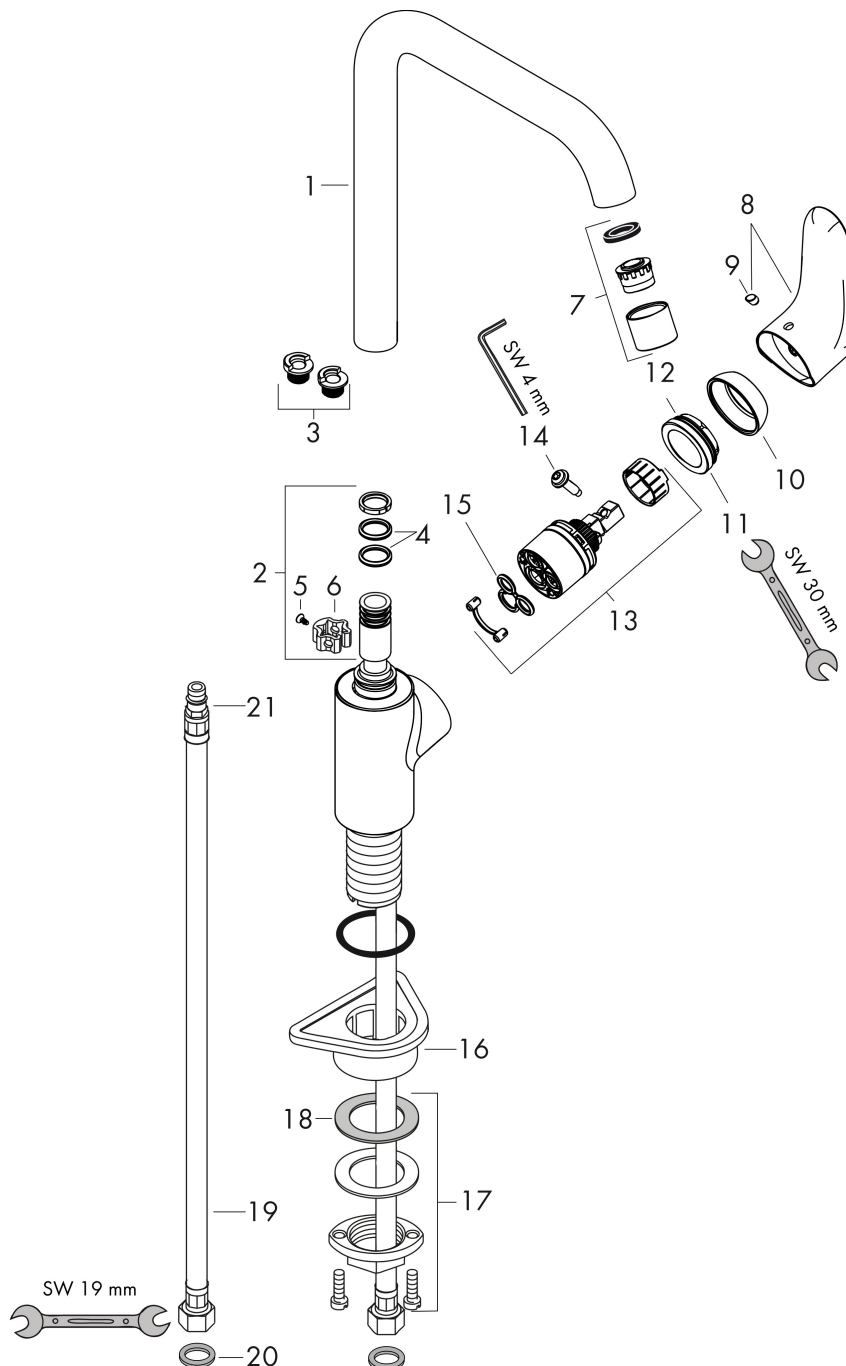

Merk hansgrohe
 Artikelnaam **Focus M41** ééngreeps keukenmengkraan 260
 Art.nr. 31820000
 Oppervlakte chroom
 Netto prijs 229,77 EUR

Stroomschema

Merk hansgrohe
 Artikelnaam **Focus M41** ééngreeps keukenmengkraan 260
 Art.nr. 31820000
 Oppervlakte chroom
 Netto prijs 229,77 EUR

Explosietekening voor bouwjaar: >05/11

Merk	hansgrohe
Artikelnaam	Focus M41 ééngreeps keukenmengkraan 260
Art.nr.	31820000
Oppervlakte	chrom
Netto prijs	229,77 EUR

Onderdelen voor bouwjaar: >05/11

Pos	Beschrijving	Art.nr.	Prijs
1	uitloop compl.	95822000	153,50
2	dichtingsset	92646000	17,26
3	aanslagringset (110° / 150°)	98486000	13,21
4	O-Ring 14x2,5	98189000	3,12
5	schroef	97662000	8,01
6	axialring	97558000	3,12
7	perlator M22x1 (15 l/min)	95824000	17,26
8	greep	98356000	
9	greepstop	96338000	3,12
10	afdekkap	95498000	8,01
11	moer	97209000	13,21
12	O-Ring 32x2	98193000	3,12
13	kardoes compl.	92730000	54,08
14	borgschroef	95140000	4,99
15	dichting	95008000	8,01
16	bevestigingsmateriaal	97523000	4,99
17	schachtbevestigingsset compl. (Ø 34)	95049000	13,21
18	stelring	97548000	3,12
19	aansluitslang 900 mm M8x0,75 G3/8	98758000	26,73
20	dichtingsset	95581000	4,99
21	O-ring 7x1,5	98422000	3,12
a	aanslagringset (60° / 80°)	92259000	17,26