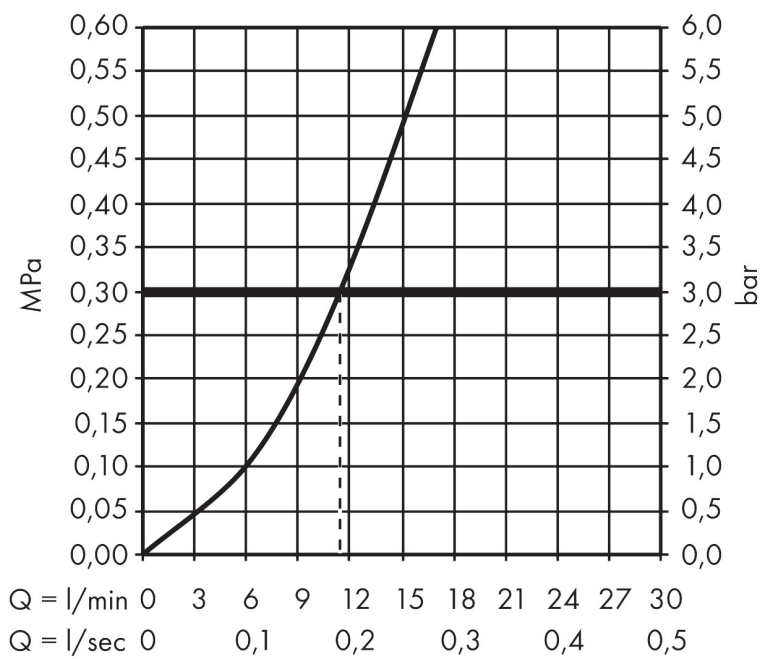

Merk hansgrohe
 Artikelnaam **Focus M41** ééngreeps keukenmengkraan 260
 Art.nr. 31820000
 Oppervlakte chroom
 Netto prijs 229,77 EUR

Stroomschema

Merk hansgrohe
 Artikelnaam **Focus M41** ééngreeps keukenmengkraan 260
 Art.nr. 31820000
 Oppervlakte chroom
 Netto prijs 229,77 EUR

Explosietekening voor bouwjaar: >05/11

Merk	hansgrohe
Artikelnaam	Focus M41 ééngreeps keukenmengkraan 260
Art.nr.	31820000
Oppervlakte	chrom
Netto prijs	229,77 EUR

Onderdelen voor bouwjaar: >05/11

Pos	Beschrijving	Art.nr.	Prijs
1	uitloop compl.	95822000	153,50
2	dichtingsset	92646000	17,26
3	aanslagringset (110° / 150°)	98486000	13,21
4	O-Ring 14x2,5	98189000	3,12
5	schroef	97662000	8,01
6	axialring	97558000	3,12
7	perlator M22x1 (15 l/min)	95824000	17,26
8	greep	98356000	
9	greepstop	96338000	3,12
10	afdekkap	95498000	8,01
11	moer	97209000	13,21
12	O-Ring 32x2	98193000	3,12
13	kardoes compl.	92730000	54,08
14	borgschroef	95140000	4,99
15	dichting	95008000	8,01
16	bevestigingsmateriaal	97523000	4,99
17	schachtbevestigingsset compl. (Ø 34)	95049000	13,21
18	stelring	97548000	3,12
19	aansluitslang 900 mm M8x0,75 G3/8	98758000	26,73
20	dichtingsset	95581000	4,99
21	O-ring 7x1,5	98422000	3,12
a	aanslagringset (60° / 80°)	92259000	17,26