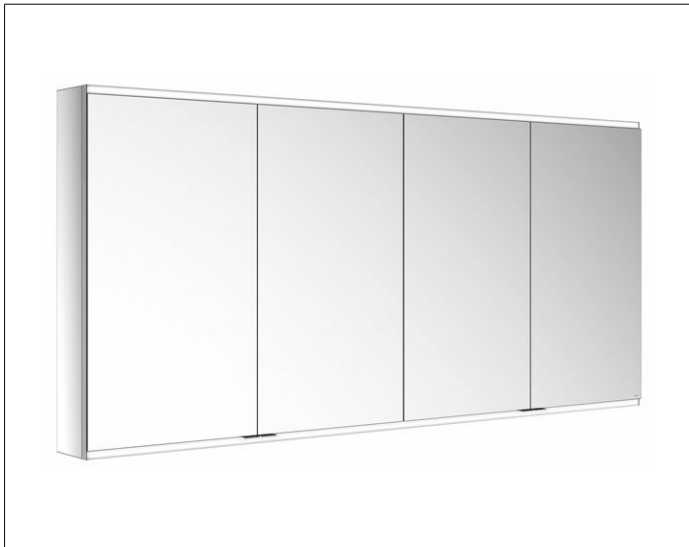

Royal Modular 2.0
800411201100000 Spiegelschrank

PRODUKT

ZEICHNUNG

EEK: C ,

OBERFLÄCHE

silber-eloxiert

ABMESSUNG

2000 x 900 x 160 mm