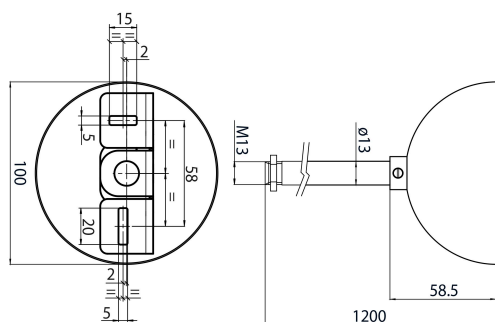

OTRCK SET7-1,2M M13 STEM+BRK+CUP WHT S-9000-P6-S-W

Artikelnummer 9200879

SYLVANIA

OneTrack accessoire, complete ophangset inclusief: plafondbeugel, M13 draadstang (diameter 13mm -lengte 1,2m) met contramoer, wit metalen plafondkapje (diameter 100mm). SET7. Wit.Compatibel met Lytespan.

Technische gegevens

Afmetingen (mm)

Fotometrie

Algemene gegevens

Productnaam	OTRCK SET7-1,2M M13 STEM+BRK+CUP WHT S- 9000-P6-S-W
Technologie	Non - Electrical Device
Type accessoire	Mounting
Type of accessory	Installation set
Behuizing	Roestvast staal, Aluminium, Metaal/kunststof
Montage	Pendel
Algemene toepassing	Museums en galerieën, Kantoor
ETIM klasse	EC002556
Garantie	5 jaar

Elektrische gegevens

Aansluitbare geleider doorsnede max	2.5
--	-----

Fysieke gegevens

Kleur behuizing	Wit
Lengte (mm)	1200
Nominale diameter product (mm)	100
Gewicht (kg)	1.49

OTRCK SET7-1,2M M13 STEM+BRK+CUP WHT S-9000-P6-S-W

Artikelnummer 9200879

SYLVANIA

Verpakkingen

EAN code	4012289008796
Enkele lengte verpakking (cm)	123.0
Enkele breedte verpakking (cm)	11.4
Hoogte eenheidsverpakking (cm)	11.4
Eenheden per omdoos	1
Lengte omdoos (cm)	123.0
Breedte omdoos (cm)	11.4
Diepte omdoos (cm)	11.4