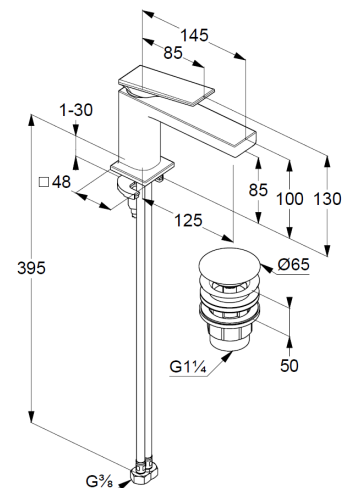

Technische Daten/ Technical Data

KLUDI DECUS, SmartStart
Waschtisch-Einhandmischer 85
DN 15

Artikel- Nr.: 54267N575

Oberfläche:
N5 Stainless Brushed Nickel PVD

Artikeltext
Hersteller KLUDI GmbH & Co. KG
Typ: KLUDI DECUS, SmartStart
Waschtisch-Einhandmischer 85
Artikel- Nr.: 54267N575

Waschtisch-Armatur
Einhebelmischer
1-Loch Montage
geschlossener Hebel, Metall
Strahlregler, S-Pointer M18,5 PCA
Keramik-Kartusche mit Heißwasserbegrenzung
Mittelstellung Kaltwasser
Durchflussmenge bei 3 bar 4,5 l/min.
flexible Druckschläuche G3/8 DVGW zugelassen
Schnell-Montagesystem
Push open Ablaufgarnitur G1 1/4
für Waschtische mit Überlauf
EU-Taxonomie: max. 6 l/min. -
wesentlicher Beitrag (SC) möglich

Produktabbildung/ Product picture

Maßzeichnung/ Dimensional drawing

Durchfluss/ Flow rate