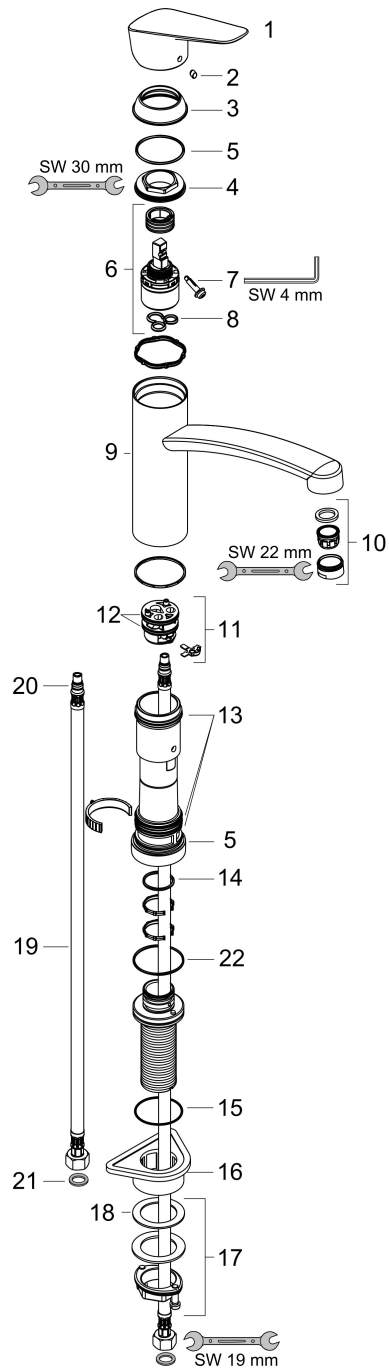

Merk	hansgrohe
Artikelnaam	Logis M31 ééngreeps keukenmengkraan 160 voor plaatsing voor raam
Art.nr.	71833000
Oppervlakte	chrom
Netto prijs	192,35 EUR

Product foto

Kenmerken

- draaibereik 150°
- geschikt voor montage bij raam, kan omgeklapt worden
- normale straal
- maximale doorstroomhoeveelheid bij 3 bar: 12 l/min
- keramisch kardoos
- eenvoudige montage dankzij de G 3/8 flexibele aansluitslangen

Maat tekeningen

Technologie

Straalsoorten

Certificaat

Merk hansgrohe
 Artikelnaam **Logis M31** ééngreeps keukenmengkraan 160 voor plaatsing voor raam
 Art.nr. 71833000
 Oppervlakte chroom
 Netto prijs 192,35 EUR

Stroomschema

Merk	hansgrohe
Artikelnaam	Logis M31 ééngreeps keukenmengkraan 160 voor plaatsing voor raam
Art.nr.	71833000
Oppervlakte	chrom
Netto prijs	192,35 EUR

Explosietekening voor bouwjaar: >10/16

Merk	hansgrohe
Artikelnaam	Logis M31 ééngreeps keukenmengkraan 160 voor plaatsing voor raam
Art.nr.	71833000
Oppervlakte	chrom
Netto prijs	192,35 EUR

Onderdelen voor bouwjaar: >10/16

Pos	Beschrijving	Art.nr.	Prijs
1	greep	92465000	54,08
2	greepstop	96338000	3,12
3	afdekkap	97995000	17,26
4	moer	97996000	26,73
5	O-ring 41x2	98212000	3,12
6	kardoes compl.	92730000	54,08
7	borgschroef	95140000	4,99
8	dichting	95008000	8,01
9	uitloop compl.	98349000	95,16
10	perlator M24x1 (15 l/min)	13913000	14,06
11	kardoesadapter	98750000	10,82
12	O-Ring 30x2	98186000	3,12
13	dichtingsset	98702000	8,01
14	O-ring 25x2	98389000	3,12
15	O-Ring 36x2,5	98190000	3,12
16	bevestigingsmateriaal	97523000	4,99
17	schachtbevestigingsset compl. (Ø 34)	95049000	13,21
18	stelring	97548000	3,12
19	aansluitslang 900 mm M8x0,75 G3/8	96316000	34,01
20	O-ring 7x1,5	98422000	3,12
21	dichtingsset	95581000	4,99
22	O-ring 39x2	98158000	3,12