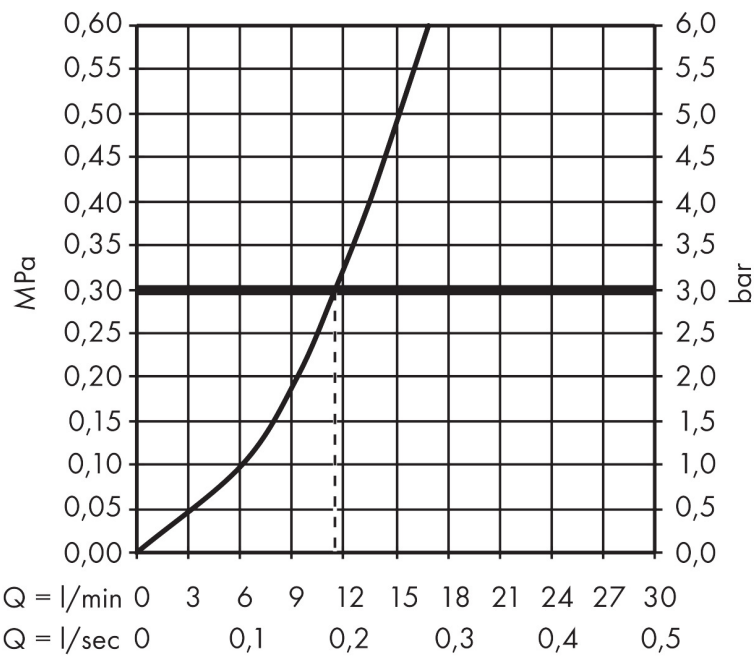

Merk hansgrohe
Artikelnaam **Logis M31** ééngreeps keukenmengkraan 160 voor plaatsing voor raam
Art.nr. 71833000
Oppervlakte chroom
Netto prijs 192,35 EUR

Stroomschema