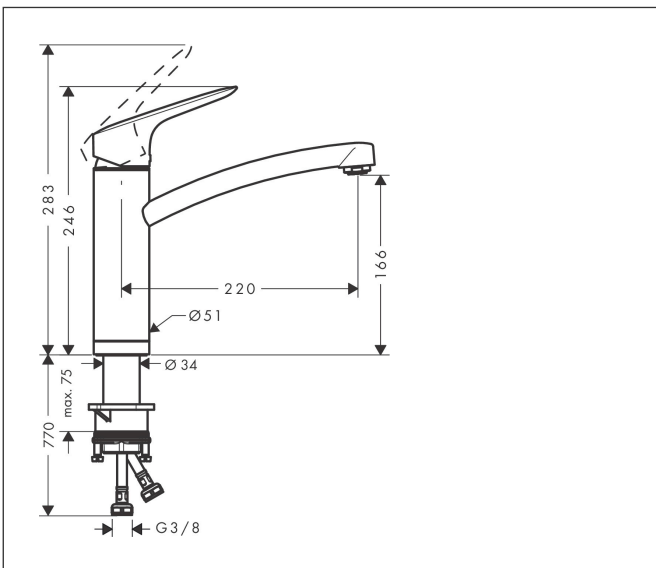

Merk	hansgrohe
Artikelnaam	Logis M31 ééngreeps keukenmengkraan 160 voor plaatsing voor raam
Art.nr.	71833000
Oppervlakte	chrom
Netto prijs	192,35 EUR

Product foto

Kenmerken

- draaibereik 150°
- geschikt voor montage bij raam, kan omgeklapt worden
- normale straal
- maximale doorstroomhoeveelheid bij 3 bar: 12 l/min
- keramisch kardoos
- eenvoudige montage dankzij de G 3/8 flexibele aansluitslangen

Maat tekeningen

Technologie

Straalsoorten

Certificaat

Merk hansgrohe
 Artikelnaam **Logis M31** ééngreeps keukenmengkraan 160 voor plaatsing voor raam
 Art.nr. 71833000
 Oppervlakte chroom
 Netto prijs 192,35 EUR

Stroomschema

Merk	hansgrohe
Artikelnaam	Logis M31 ééngreeps keukenmengkraan 160 voor plaatsing voor raam
Art.nr.	71833000
Oppervlakte	chrom
Netto prijs	192,35 EUR

Explosietekening voor bouwjaar: >10/16

Merk	hansgrohe
Artikelnaam	Logis M31 ééngreeps keukenmengkraan 160 voor plaatsing voor raam
Art.nr.	71833000
Oppervlakte	chrom
Netto prijs	192,35 EUR

Onderdelen voor bouwjaar: >10/16

Pos	Beschrijving	Art.nr.	Prijs
1	greep	92465000	54,08
2	greepstop	96338000	3,12
3	afdekkap	97995000	17,26
4	moer	97996000	26,73
5	O-ring 41x2	98212000	3,12
6	kardoes compl.	92730000	54,08
7	borgschroef	95140000	4,99
8	dichting	95008000	8,01
9	uitloop compl.	98349000	95,16
10	perlator M24x1 (15 l/min)	13913000	14,06
11	kardoesadapter	98750000	10,82
12	O-Ring 30x2	98186000	3,12
13	dichtingsset	98702000	8,01
14	O-ring 25x2	98389000	3,12
15	O-Ring 36x2,5	98190000	3,12
16	bevestigingsmateriaal	97523000	4,99
17	schachtbevestigingsset compl. (Ø 34)	95049000	13,21
18	stelring	97548000	3,12
19	aansluitslang 900 mm M8x0,75 G3/8	96316000	34,01
20	O-ring 7x1,5	98422000	3,12
21	dichtingsset	95581000	4,99
22	O-ring 39x2	98158000	3,12