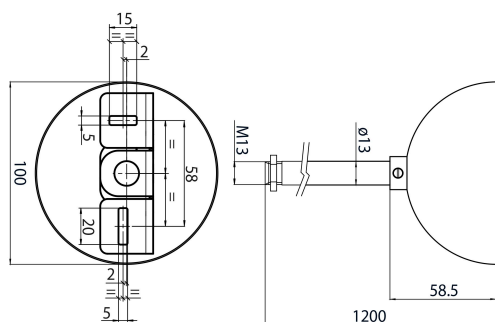

OTRCK SET7-1,2M M13 STEM+BRK+CUP BLK S-9000-P6-S-B

Artikelnummer 9200880

SYLVANIA

OneTrack accessoire, complete ophangset inclusief: plafondbeugel, M13 draadstang (diameter 13mm -lengte 1,2m) met contramoer, zwart metalen plafondkapje (diameter 100mm). SET7. Zwart.Compatibel met Lytespan.

Technische gegevens

Afmetingen (mm)

Fotometrie

Algemene gegevens

Productnaam	OTRCK SET7-1,2M M13 STEM+BRK+CUP BLK S- 9000-P6-S-B
Technologie	Non - Electrical Device
Type accessoire	Mounting
Type of accessory	Installation set
Behuizing	Roestvast staal, Aluminium, Metaal/kunststof
Montage	Pendel
Algemene toepassing	Museums en galerieën, Kantoor
ETIM klasse	EC002556
Garantie	5 jaar

Elektrische gegevens

Aansluitbare geleider doorsnede max	2.5
--	-----

Fysieke gegevens

Kleur behuizing	Zwart
Lengte (mm)	1200
Nominale diameter product (mm)	100
Gewicht (kg)	1.49

OTRCK SET7-1,2M M13 STEM+BRK+CUP BLK S-9000-P6-S-B

Artikelnummer 9200880

SYLVANIA

Verpakkingen

EAN code	4012289008802
Enkele lengte verpakking (cm)	123.0
Enkele breedte verpakking (cm)	11.4
Hoogte eenheidsverpakking (cm)	11.4
Eenheden per omdoos	1
Lengte omdoos (cm)	123.0
Breedte omdoos (cm)	11.4
Diepte omdoos (cm)	11.4