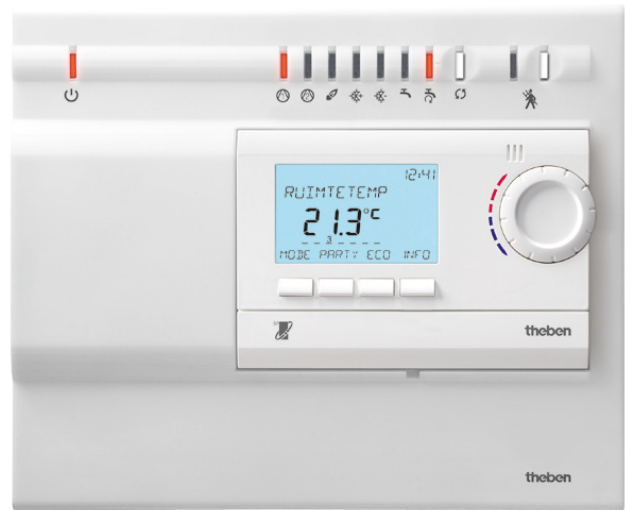

# RAMSES 816 top2 OT

Artikelnr.: 8169132

Klimaatregeling  
Klokthermostaten

## Functiebeschrijving

- Digitale mengklep-regeling
- 3 verschillende weekprogramma's
- 3 comfort- en 2 verlaagde temperaturen kunnen aan de verschillende blokken worden toegewezen
- INFO-toets voor de belangrijkste gegevens
- Party/ECO-programma
- Schoorsteenvegerfunctie met drukknop op de OT-box
- Minimum keteltemperatuur instelbaar
- 2-traps branderregeling mogelijk
- Vakantieprogramma met verlaagde temperatuur of datumgestuurd verwarmingsblok bijv. voor vakantiewoningen programmeerbaar
- USB-interface voor modem
- Automatische zomer- / wintertijdschakeling
- Regeling van de aanvoertemperatuur met een motor verstelbare mengklep
- 3-puntsregeling met aanlegsensoren
- Pompbeveiligingsfunctie
- Ingangen: aanvoersensor verwarmingscircuit (meegeleverd), buitensensor
- Bedrijfsurenteller voor detectie van de relaischakeltijden, bijv. looptijd brander
- Instelbare herinneringsfunctie voor verwarmingsonderhoud

## Technische specificaties

RAMSES 816 top2 OT	
Bedrijfsspanning	230 V AC
Frequentie	50 Hz
Soort contact	Maakcontact
Soort montage	Wandmontage
Schakelvermogen	2 x 2 (1) A Relais, 1 x 1 (1) A Relais ( )
Instelbereik temperatuur	6°C ... 30°C
Instelbereik vorstbeveiliging	6°C ... 15°C
Aanvoertemperatuurbegrenzing	40°C ... 90°C
Type aansluiting	2-draads (BUS)
Programma	Weekprogramma, Dagprogramma