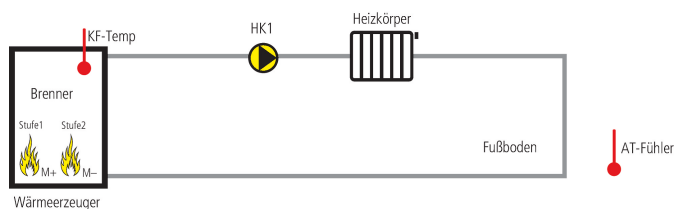

RAMSES 816 top2 OT

Artikelnr.: 8169132

Aansluitschema's