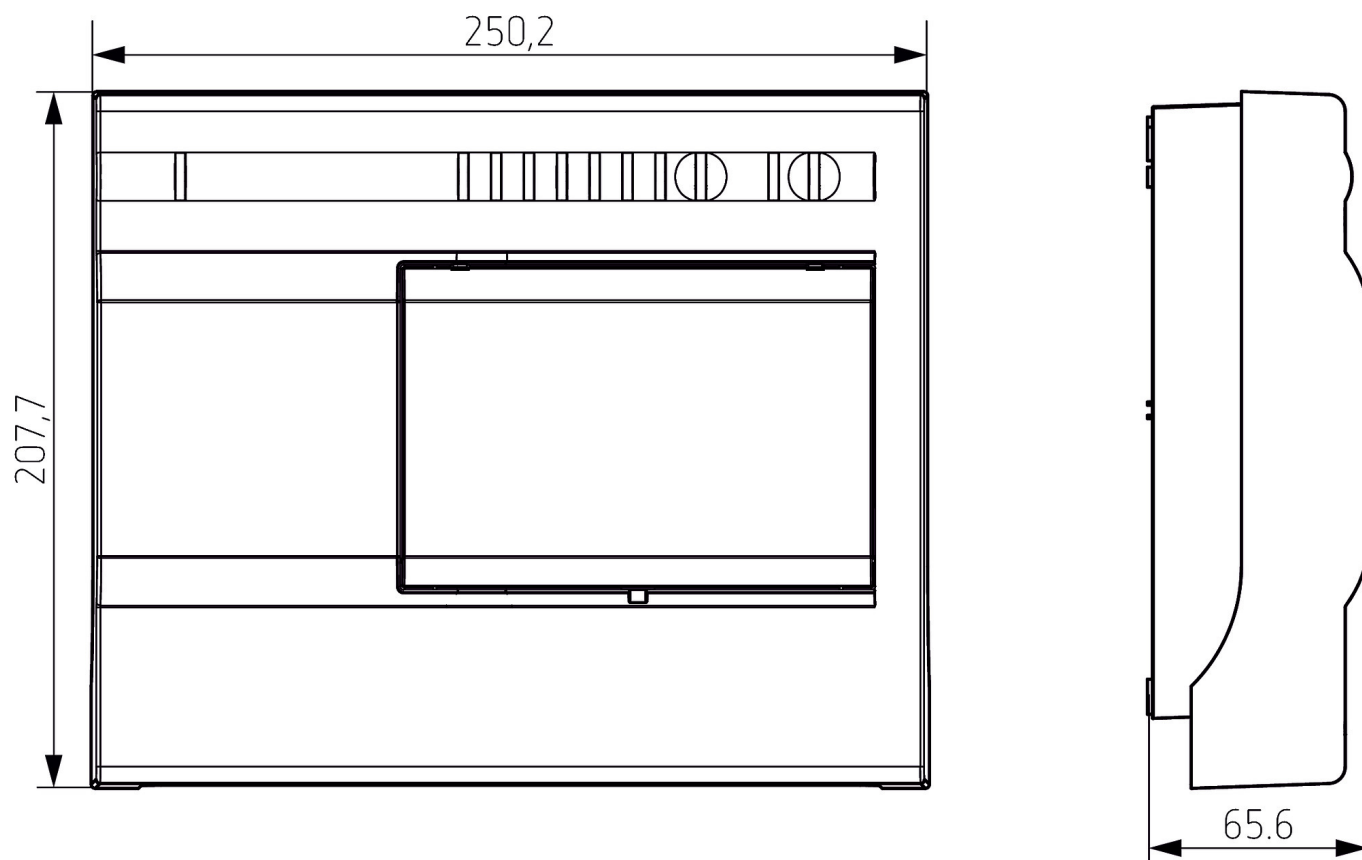

Maattekeningen

Technische wijzigingen en drukfouten voorbehouden

nadere informatie op: www.theben-nederland.nl/producten/8169132

De belastingsgegevens worden bepaald met voorbeeldige geselecteerde lichtbronnen en zijn daarom typische gegevens vanwege het grote aantal beschikbare producten.

15-11-2024
Pagina 2 van 3