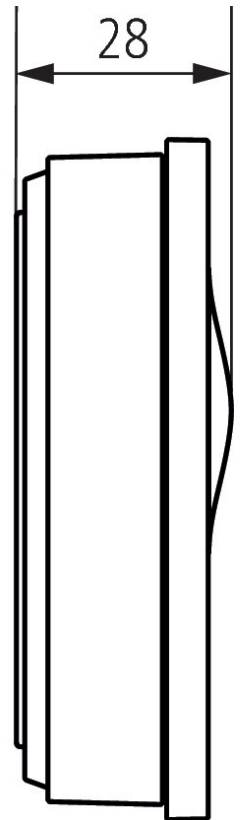

AMUN 716 CO2 Monitor

Artikelnr.: 7169100

theben

Maattekeningen

Technische wijzigingen en drukfouten voorbehouden

nadere informatie op: www.theben-nederland.nl/producten/7169100

De belastingsgegevens worden bepaald met voorbeeldige geselecteerde lichtbronnen en zijn daarom typische gegevens vanwege het grote aantal beschikbare producten.

4-2-2026
Pagina 2 van 2