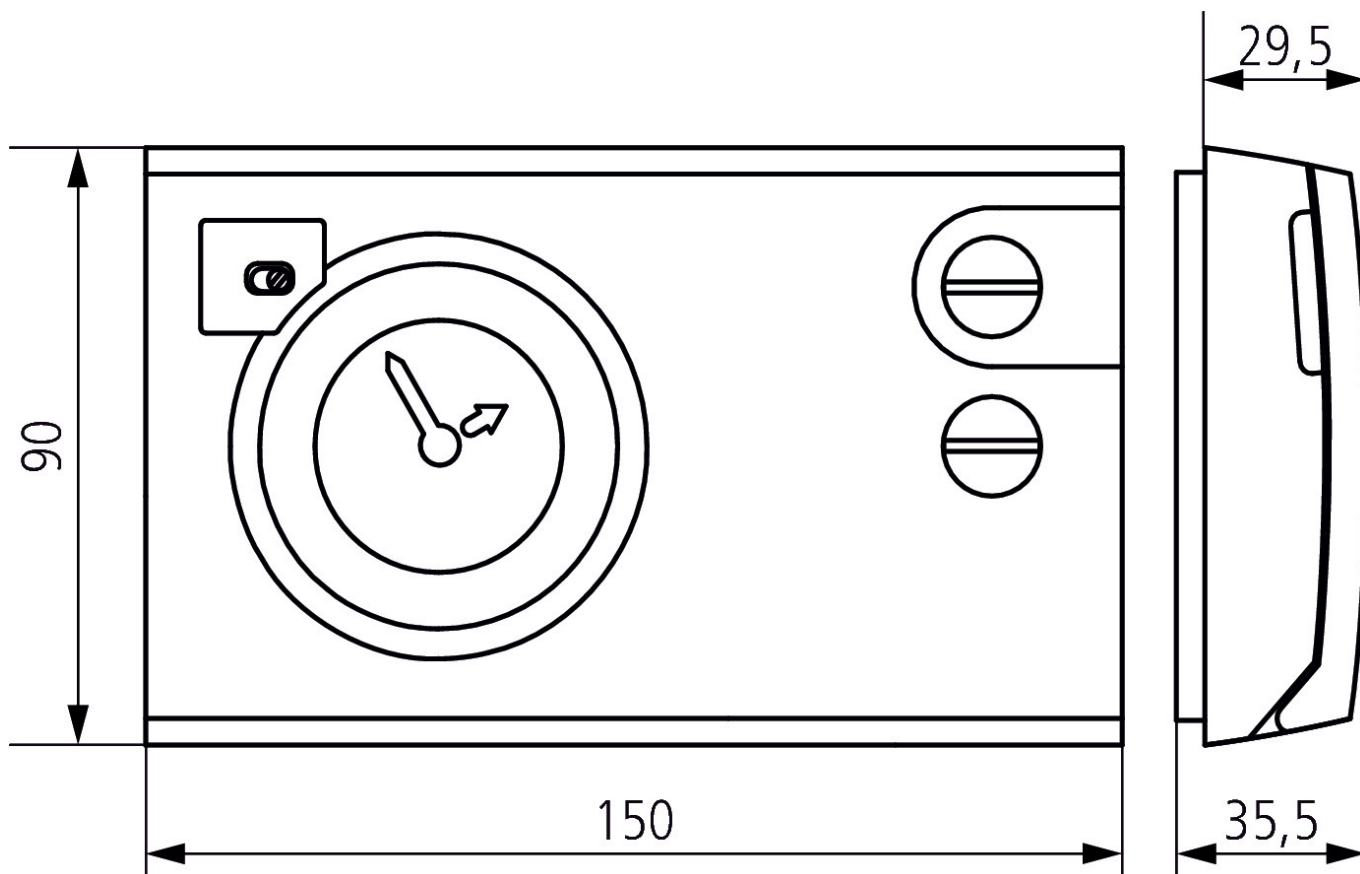

RAMSES 722 S

Artikelnr.: 7220801

theben

Maattekeningen

Accessoires

Montageplaat RAMSES 72x/78x
Artikelnr.: 9070245

Thermomotor ALPHA 5 230 V
Artikelnr.: 9070441

Thermomotor ALPHA 5 24 V
Artikelnr.: 9070442