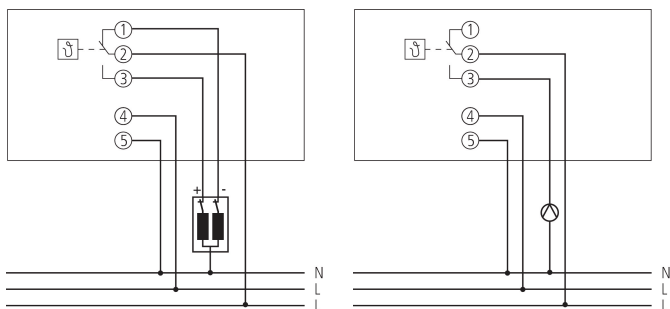

Aansluitschema's

Technische wijzigingen en drukfouten voorbehouden

nadere informatie op: www.theben-nederland.nl/producten/7220801

De belastingsgegevens worden bepaald met voorbeeldige geselecteerde lichtbronnen en zijn daarom typische gegevens vanwege het grote aantal beschikbare producten.