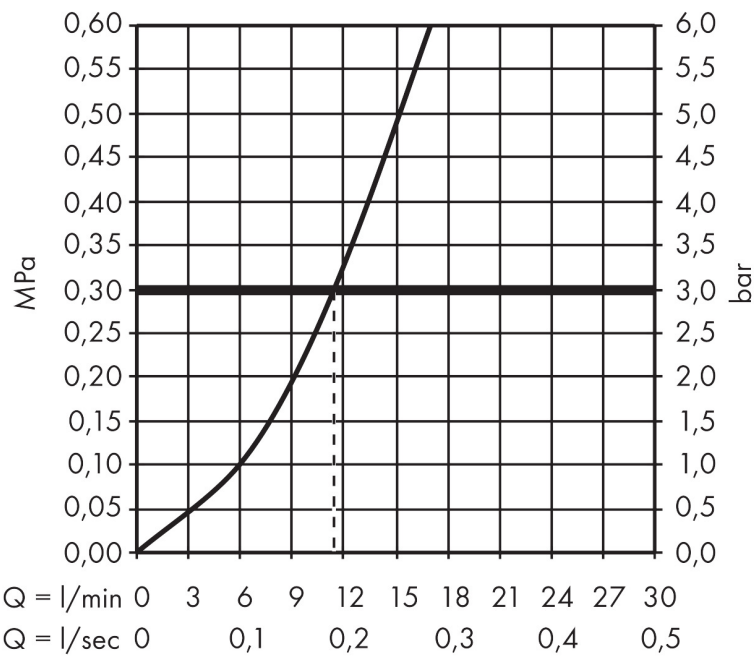

Merk hansgrohe
 Artikelnaam **Focus M41** ééngreeps keukenmengkraan 260
 Art.nr. 31820670
 Oppervlakte mat zwart
 Netto prijs 309,32 EUR

Product foto

Kenmerken

- draaibereik 110°, 150° of 360°, instelbaar in 3 standen
- normale straal
- maximale doorstroomhoeveelheid bij 3 bar: 12 l/min
- keramisch kardoes
- eenvoudige montage dankzij de G 3/8 flexibele aansluitlangen

Maat tekeningen

Technologie

Straalsoorten

Merk hansgrohe
 Artikelnaam **Focus M41** ééngreeps keukenmengkraan 260
 Art.nr. 31820670
 Oppervlakte mat zwart
 Netto prijs 309,32 EUR

Stroomschema

Merk hansgrohe
 Artikelnaam **Focus M41** ééngreeps keukenmengkraan 260
 Art.nr. 31820670
 Oppervlakte mat zwart
 Netto prijs 309,32 EUR

Explosietekening voor bouwjaar: >08/19

Merk	hansgrohe
Artikelnaam	Focus M41 ééngreeps keukenmengkraan 260
Art.nr.	31820670
Oppervlakte	mat zwart
Netto prijs	309,32 EUR

Onderdelen voor bouwjaar: >08/19

Pos	Beschrijving	Art.nr.	Prijs
1	uitloop compl.	95822670	230,26
2	dichtingsset	92646000	17,26
3	aanslagringset (110° / 150°)	98486000	13,21
4	O-Ring 14x2,5	98189000	3,12
5	schroef	97662000	8,01
6	axialring	97558000	3,12
7	perlator M22x1 (15 l/min)	95824670	25,90
8	greep	98532670	40,14
9	greepstop	96338000	3,12
10	afdekkap	95498670	12,06
11	moer	97209000	13,21
12	O-Ring 32x2	98193000	3,12
13	kardoes compl.	92730000	54,08
14	borgschroef	95140000	4,99
15	dichting	95008000	8,01
16	bevestigingsmateriaal	97523000	4,99
17	schachtbevestigingsset compl. (Ø 34)	95049000	13,21
18	stelring	97548000	3,12
19	aansluitslang 900 mm M8x0,75 G3/8	98758000	26,73
20	O-ring 7x1,5	98422000	3,12
21	dichtingsset	95581000	4,99
a	Kranenvet	90920000	13,21
b	aanslagringset (60° / 80°)	92259000	17,26