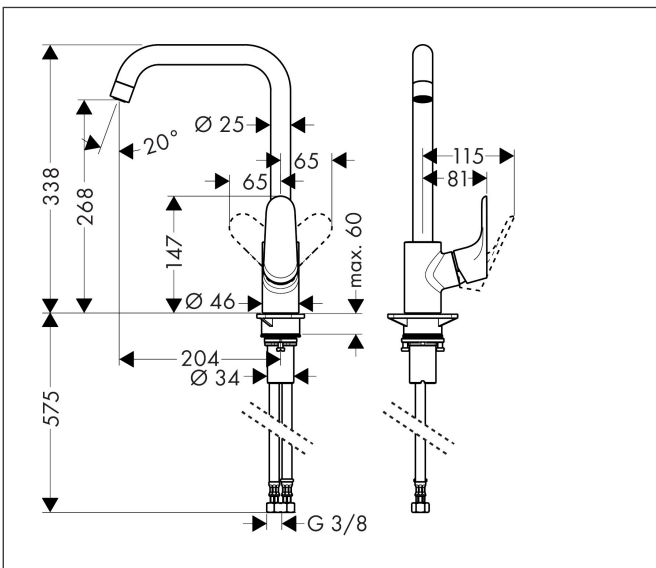

Merk hansgrohe
 Artikelnaam **Focus M41** ééngreeps keukenmengkraan 260
 Art.nr. 31820670
 Oppervlakte mat zwart
 Netto prijs 309,32 EUR

Product foto

Kenmerken

- draaibereik 110°, 150° of 360°, instelbaar in 3 standen
- normale straal
- maximale doorstroomhoeveelheid bij 3 bar: 12 l/min
- keramisch kardoes
- eenvoudige montage dankzij de G 3/8 flexibele aansluitlangen

Maat tekeningen

Technologie

Straalsoorten

Merk hansgrohe
 Artikelnaam **Focus M41** ééngreeps keukenmengkraan 260
 Art.nr. 31820670
 Oppervlakte mat zwart
 Netto prijs 309,32 EUR

Stroomschema

Merk hansgrohe
 Artikelnaam **Focus M41** ééngreeps keukenmengkraan 260
 Art.nr. 31820670
 Oppervlakte mat zwart
 Netto prijs 309,32 EUR

Explosietekening voor bouwjaar: >08/19

Merk	hansgrohe
Artikelnaam	Focus M41 ééngreeps keukenmengkraan 260
Art.nr.	31820670
Oppervlakte	mat zwart
Netto prijs	309,32 EUR

Onderdelen voor bouwjaar: >08/19

Pos	Beschrijving	Art.nr.	Prijs
1	uitloop compl.	95822670	230,26
2	dichtingsset	92646000	17,26
3	aanslagringset (110° / 150°)	98486000	13,21
4	O-Ring 14x2,5	98189000	3,12
5	schroef	97662000	8,01
6	axialring	97558000	3,12
7	perlator M22x1 (15 l/min)	95824670	25,90
8	greep	98532670	40,14
9	greepstop	96338000	3,12
10	afdekkap	95498670	12,06
11	moer	97209000	13,21
12	O-Ring 32x2	98193000	3,12
13	kardoes compl.	92730000	54,08
14	borgschroef	95140000	4,99
15	dichting	95008000	8,01
16	bevestigingsmateriaal	97523000	4,99
17	schachtbevestigingsset compl. (Ø 34)	95049000	13,21
18	stelring	97548000	3,12
19	aansluitslang 900 mm M8x0,75 G3/8	98758000	26,73
20	O-ring 7x1,5	98422000	3,12
21	dichtingsset	95581000	4,99
a	Kranenvet	90920000	13,21
b	aanslagringset (60° / 80°)	92259000	17,26