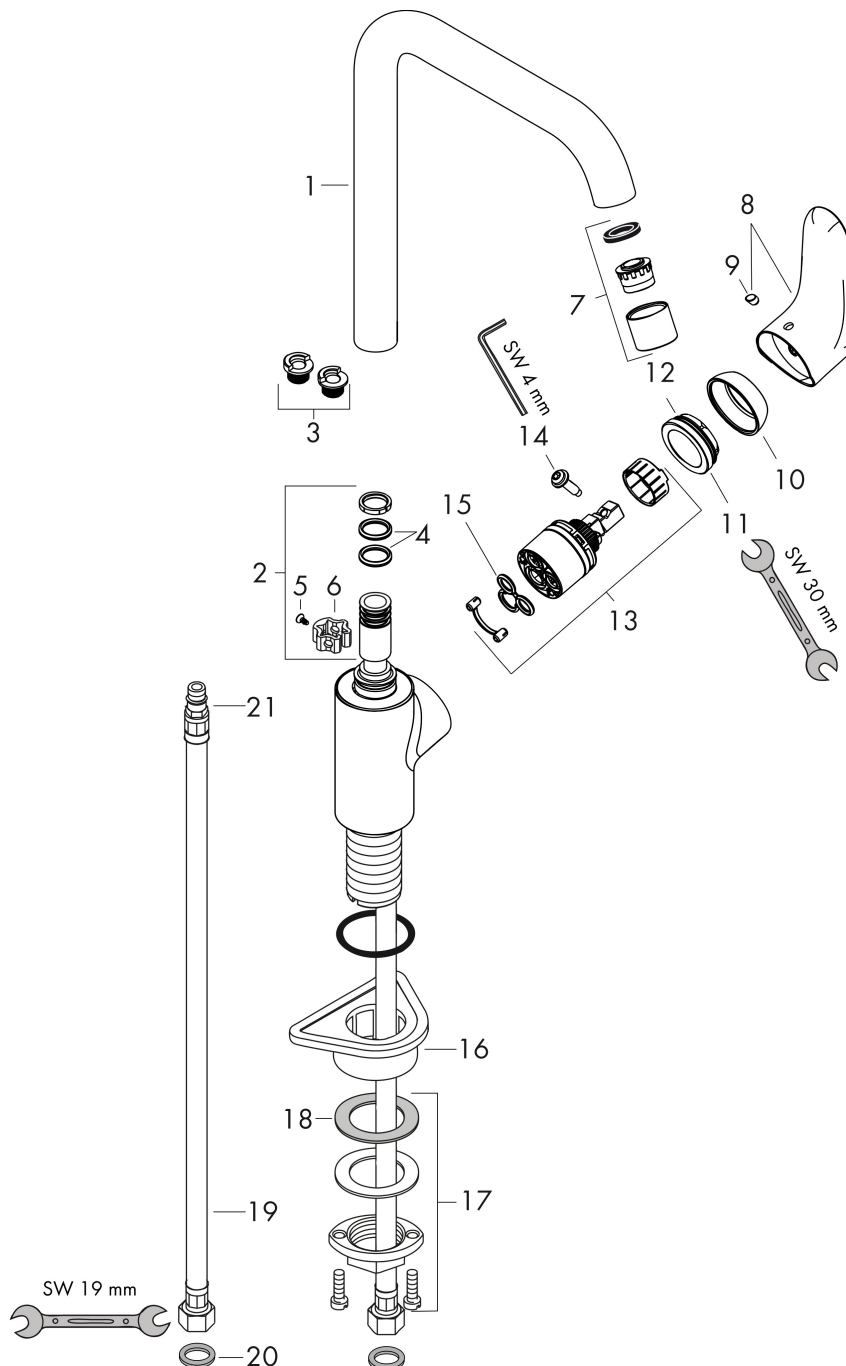

Merk hansgrohe
 Artikelnaam **Focus M41** ééngreeps keukenmengkraan 260
 Art.nr. 31820670
 Oppervlakte mat zwart
 Netto prijs 309,32 EUR

Product foto

Kenmerken

- draaibereik 110°, 150° of 360°, instelbaar in 3 standen
- normale straal
- maximale doorstroomhoeveelheid bij 3 bar: 12 l/min
- keramisch kardoes
- eenvoudige montage dankzij de G 3/8 flexibele aansluitlangen

Maat tekeningen

Technologie

Straalsoorten

Merk hansgrohe
 Artikelnaam **Focus M41** ééngreeps keukenmengkraan 260
 Art.nr. 31820670
 Oppervlakte mat zwart
 Netto prijs 309,32 EUR

Stroomschema

Merk hansgrohe
 Artikelnaam **Focus M41** ééngreeps keukenmengkraan 260
 Art.nr. 31820670
 Oppervlakte mat zwart
 Netto prijs 309,32 EUR

Explosietekening voor bouwjaar: >08/19

Merk	hansgrohe
Artikelnaam	Focus M41 ééngreeps keukenmengkraan 260
Art.nr.	31820670
Oppervlakte	mat zwart
Netto prijs	309,32 EUR

Onderdelen voor bouwjaar: >08/19

Pos	Beschrijving	Art.nr.	Prijs
1	uitloop compl.	95822670	230,26
2	dichtingsset	92646000	17,26
3	aanslagringset (110° / 150°)	98486000	13,21
4	O-Ring 14x2,5	98189000	3,12
5	schroef	97662000	8,01
6	axialring	97558000	3,12
7	perlator M22x1 (15 l/min)	95824670	25,90
8	greep	98532670	40,14
9	greepstop	96338000	3,12
10	afdekkap	95498670	12,06
11	moer	97209000	13,21
12	O-Ring 32x2	98193000	3,12
13	kardoes compl.	92730000	54,08
14	borgschroef	95140000	4,99
15	dichting	95008000	8,01
16	bevestigingsmateriaal	97523000	4,99
17	schachtbevestigingsset compl. (Ø 34)	95049000	13,21
18	stelring	97548000	3,12
19	aansluitslang 900 mm M8x0,75 G3/8	98758000	26,73
20	O-ring 7x1,5	98422000	3,12
21	dichtingsset	95581000	4,99
a	Kranenvet	90920000	13,21
b	aanslagringset (60° / 80°)	92259000	17,26