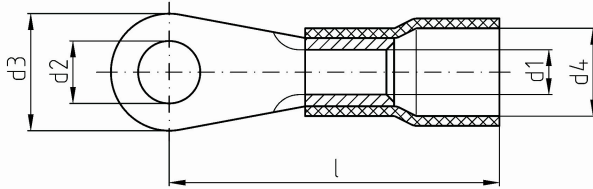

intercable

Datasheet Kabelschoen 35mm² M10

Artikelnummer	ICIQ3510
Doorsnede Kabel	35 mm ²
Gatmaat	M10
Materiaal	CU-HCP 99,95% vlgns DIN EN 13600
Afwerking	Galvanisch vertind
Kleurcode	rood

Maten:

D1	9 mm
D4	18 mm
D2	10.5 mm
D3	18 mm
L	42 mm
Gewicht	1.01 kg/100