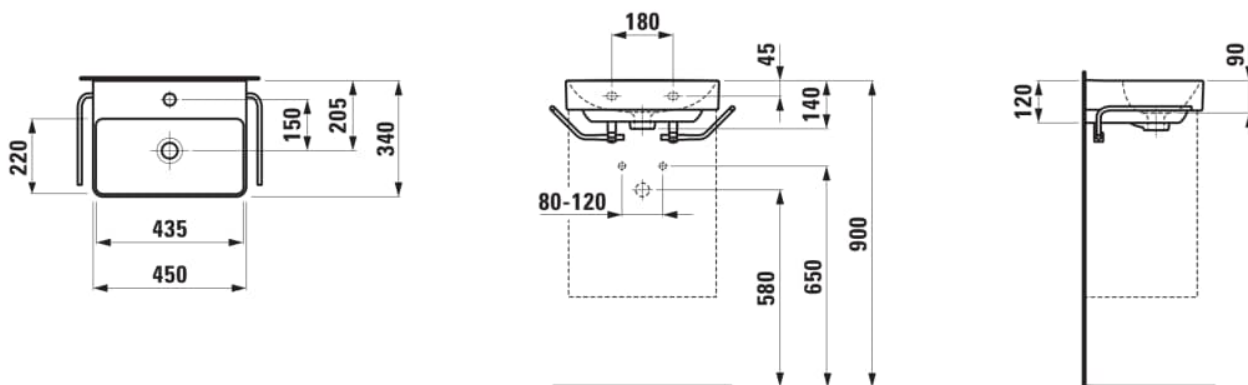

Forme : Rectangulaire

Forme interne : Rectangulaire

Kit de fixations : Non inclus

Lave-mains

Matériau : Porcelaine

Nombre de points de fixation : 2

Poids net / kg : 8,6

Position de la cuve : Centrale

Trou pour la robinetterie : 1 trou au centre

Type d'installation : Autoportant, À poser sur meuble

Type de vidage : Standard

DESSINS TECHNIQUES

COMPATIBLE AVEC

Porte-serviettes latéral droit

H382124...0001

Porte-serviettes latéral gauche