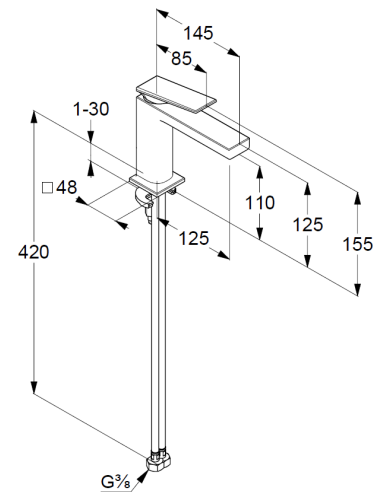

Strahlregler, S-Pointer M18,5 PCA

Keramik-Kartusche mit Heißwasserbegrenzung

Durchflussmenge bei 3 bar 4,5 l/min.

flexible Druckschläuche G3/8 DVGW zugelassen

Schnell-Montagesystem

EU-Taxonomie: max. 6 l/min. -

wesentlicher Beitrag (SC) möglich

Produktabbildung/ Product picture

Maßzeichnung/ Dimensional drawing

Durchfluss/ Flow rate