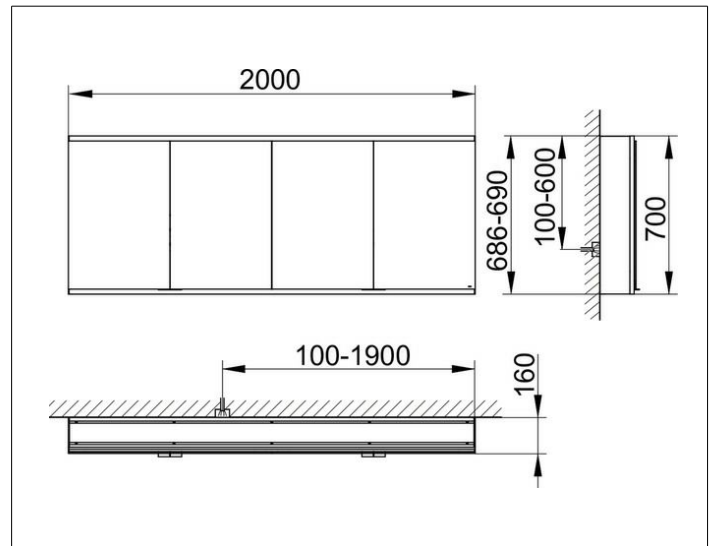

Royal Modular 2.0
800411200100400 Spiegelschrank

PRODUKT

ZEICHNUNG

EEK: C ,

OBERFLÄCHE

silber-eloxiert

ABMESSUNG

2000 x 700 x 160 mm