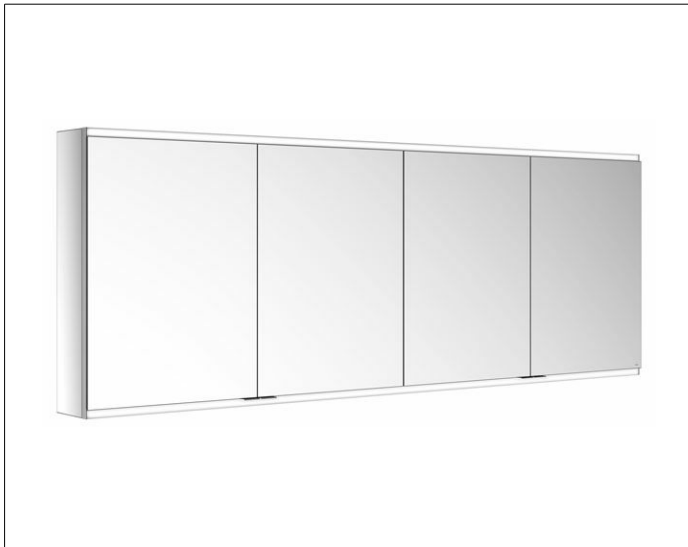

Royal Modular 2.0
800411200100400 Spiegelschrank

PRODUKT

ZEICHNUNG

EEK: C ,

OBERFLÄCHE

silber-eloxiert

ABMESSUNG

2000 x 700 x 160 mm