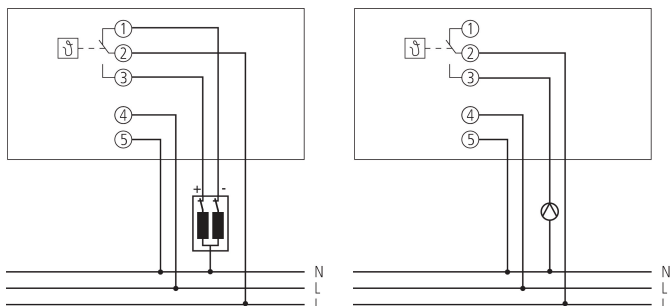

Aansluitschema's

Technische wijzigingen en drukfouten voorbehouden

nadere informatie op: www.theben-nederland.nl/producten/7210030

De belastingsgegevens worden bepaald met voorbeeldige geselecteerde lichtbronnen en zijn daarom typische gegevens vanwege het grote aantal beschikbare producten.