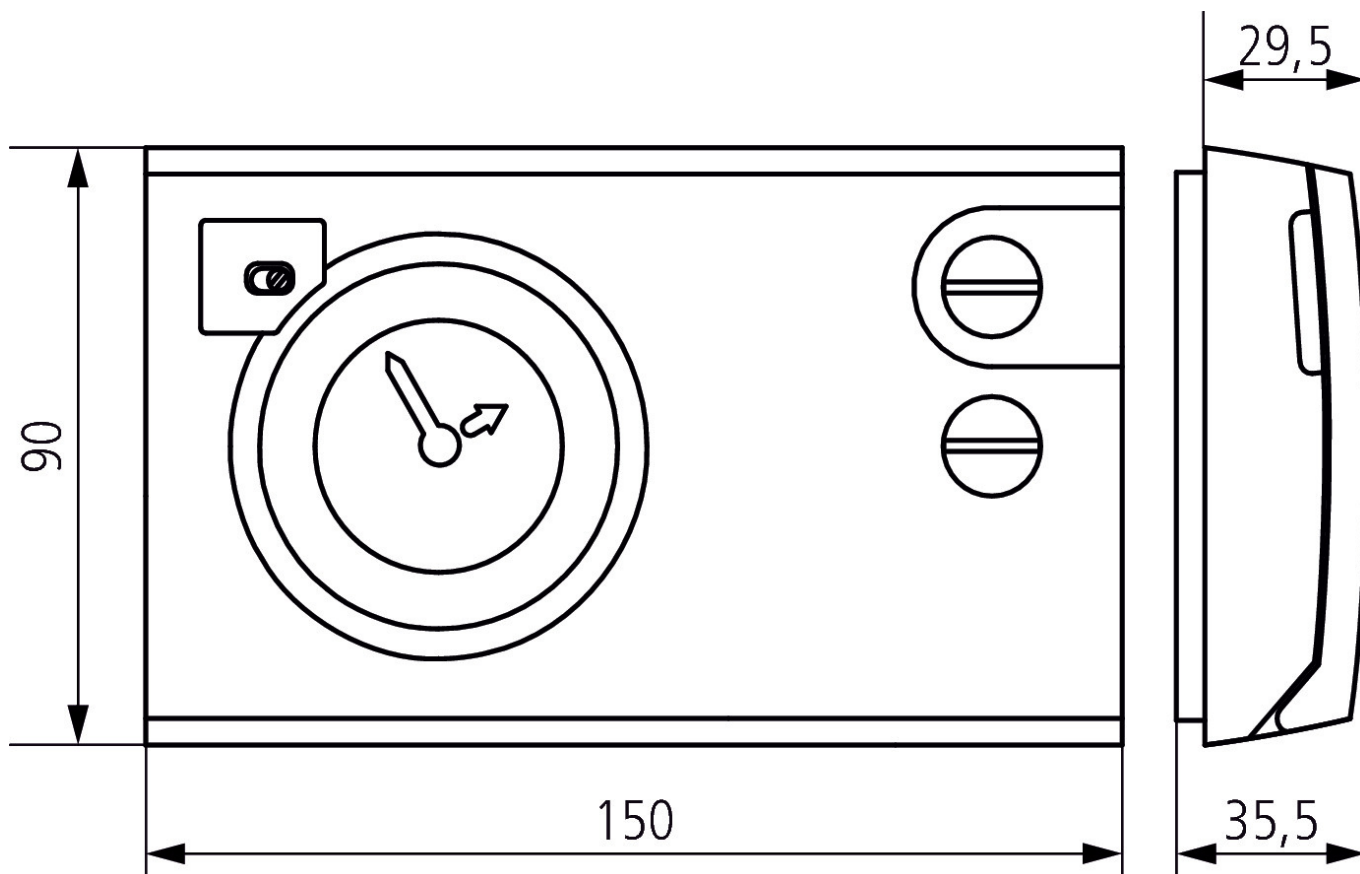

RAMSES 721

Artikelnr.: 7210030

theben

Maattekeningen

Accessoires

Montageplaat RAMSES 72x/78x
Artikelnr.: 9070245

Thermomotor ALPHA 5 230 V
Artikelnr.: 9070441

Thermomotor ALPHA 5 24 V
Artikelnr.: 9070442