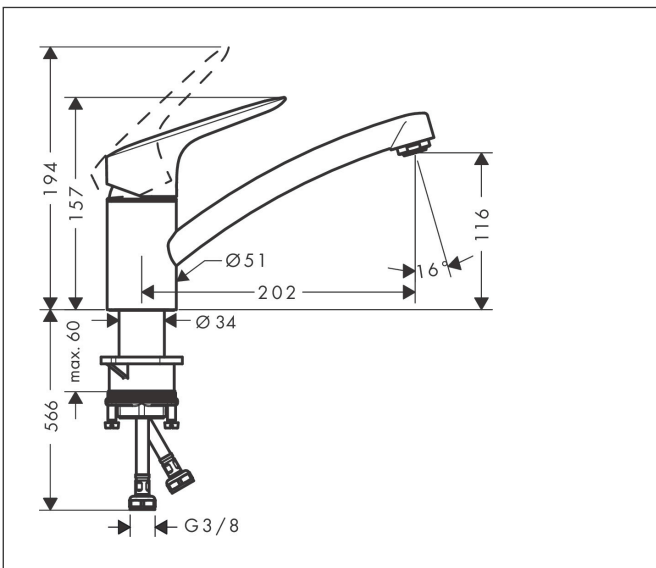

| | |
|-------------|--|
| Merk | hansgrohe |
| Artikelnaam | Logis M31 ééngreeps keukenmengkraan 120 |
| Art.nr. | 71830000 |
| Oppervlakte | chrom |
| Netto prijs | 132,34 EUR |

Product foto

Maat tekeningen

Kenmerken

- draaibereik 360°
- normale straal
- maximale doorstroomhoeveelheid bij 3 bar: 12 l/min
- keramisch kardoos
- eenvoudige montage dankzij de G 3/8 flexibele aansluitlangen

Technologie

Straalsoorten