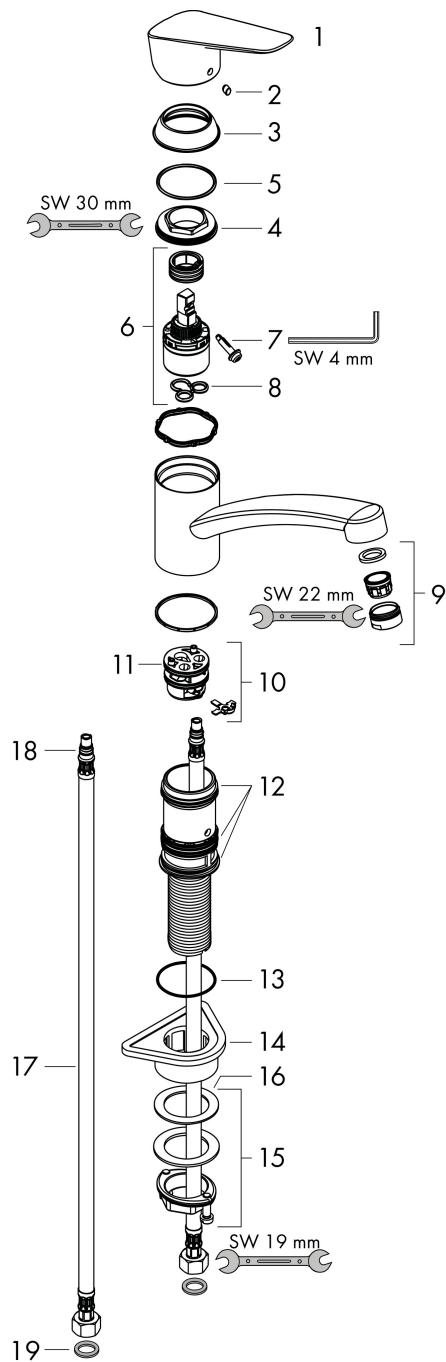

Merk	hansgrohe
Artikelnaam	Logis M31 ééngreeps keukenmengkraan 120
Art.nr.	71830000
Oppervlakte	chrom
Netto prijs	132,34 EUR

Explosietekening voor bouwjaar: >02/15