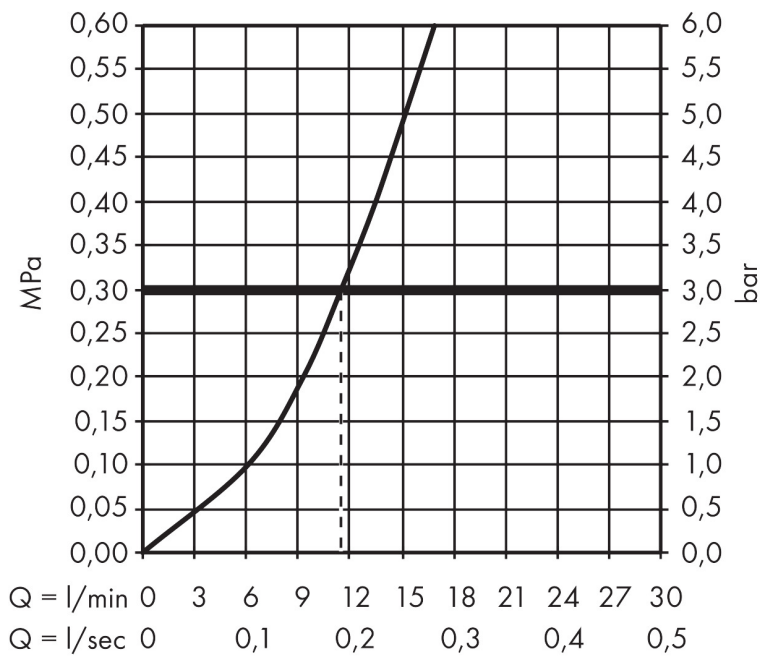

Merk hansgrohe
Artikelnaam **Logis M31** ééngreeps keukenmengkraan 120
Art.nr. 71830000
Oppervlakte chroom
Netto prijs 132,34 EUR

Stroomschema