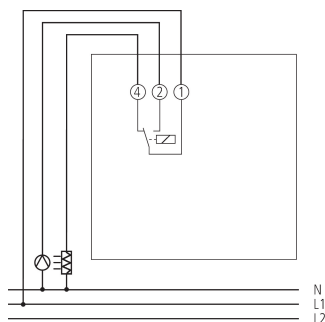

Aansluitschema's

Technische wijzigingen en drukfouten voorbehouden

nadere informatie op: www.theben-nederland.nl/producten/7150002

De belastingsgegevens worden bepaald met voorbeeldige geselecteerde lichtbronnen en zijn daarom typische gegevens vanwege het grote aantal beschikbare producten.

23-1-2026
Pagina 1 van 2