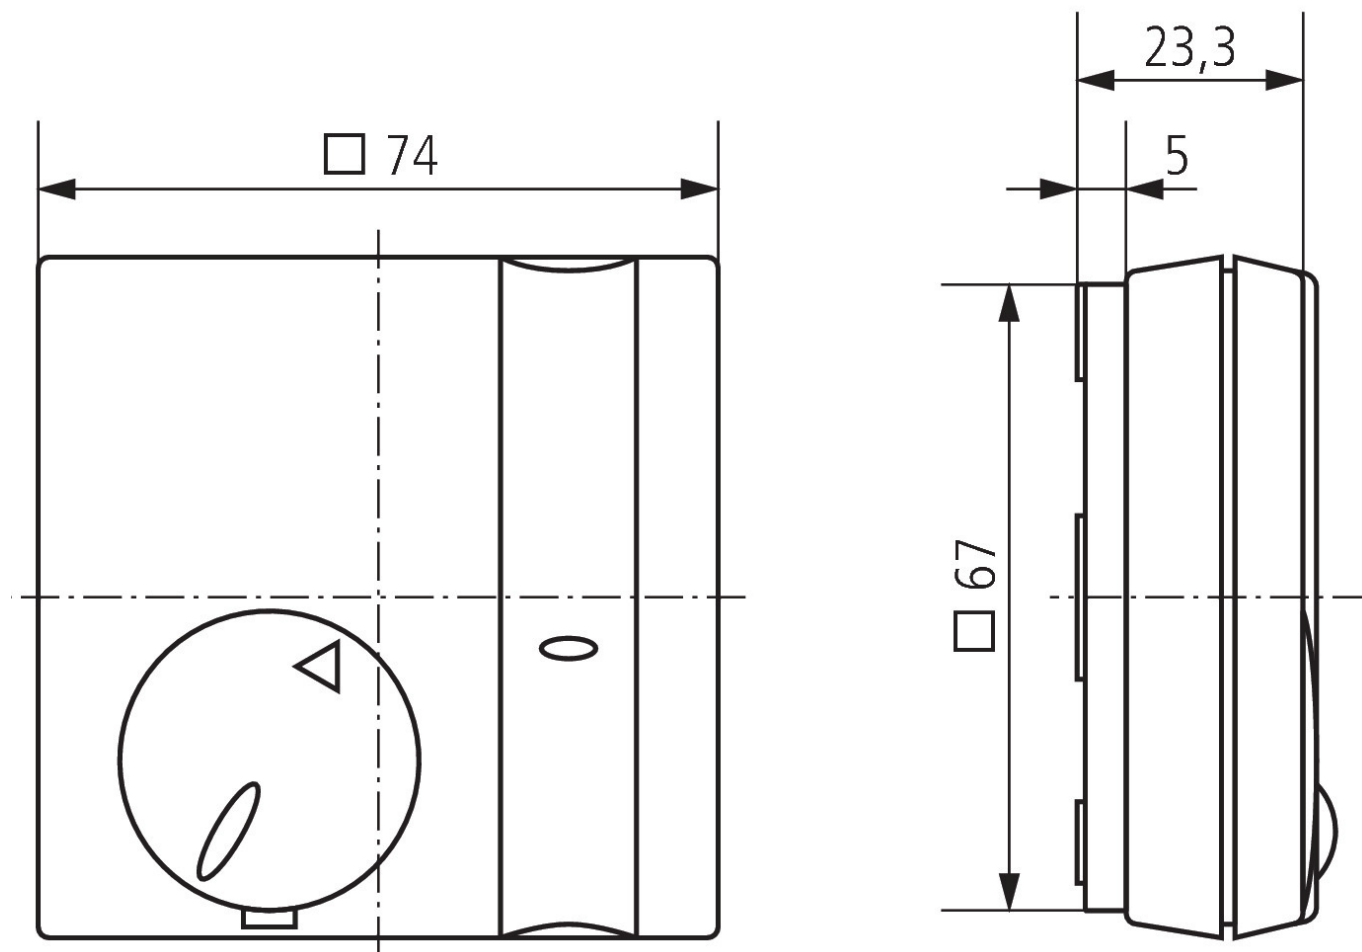

23-1-2026
Pagina 1 van 2

SOTHIS 715

Artikelnr.: 7150002

theben

Maattekeningen

Accessoires

Montageplaat RAMSES 714

Artikelnr.: 9070212