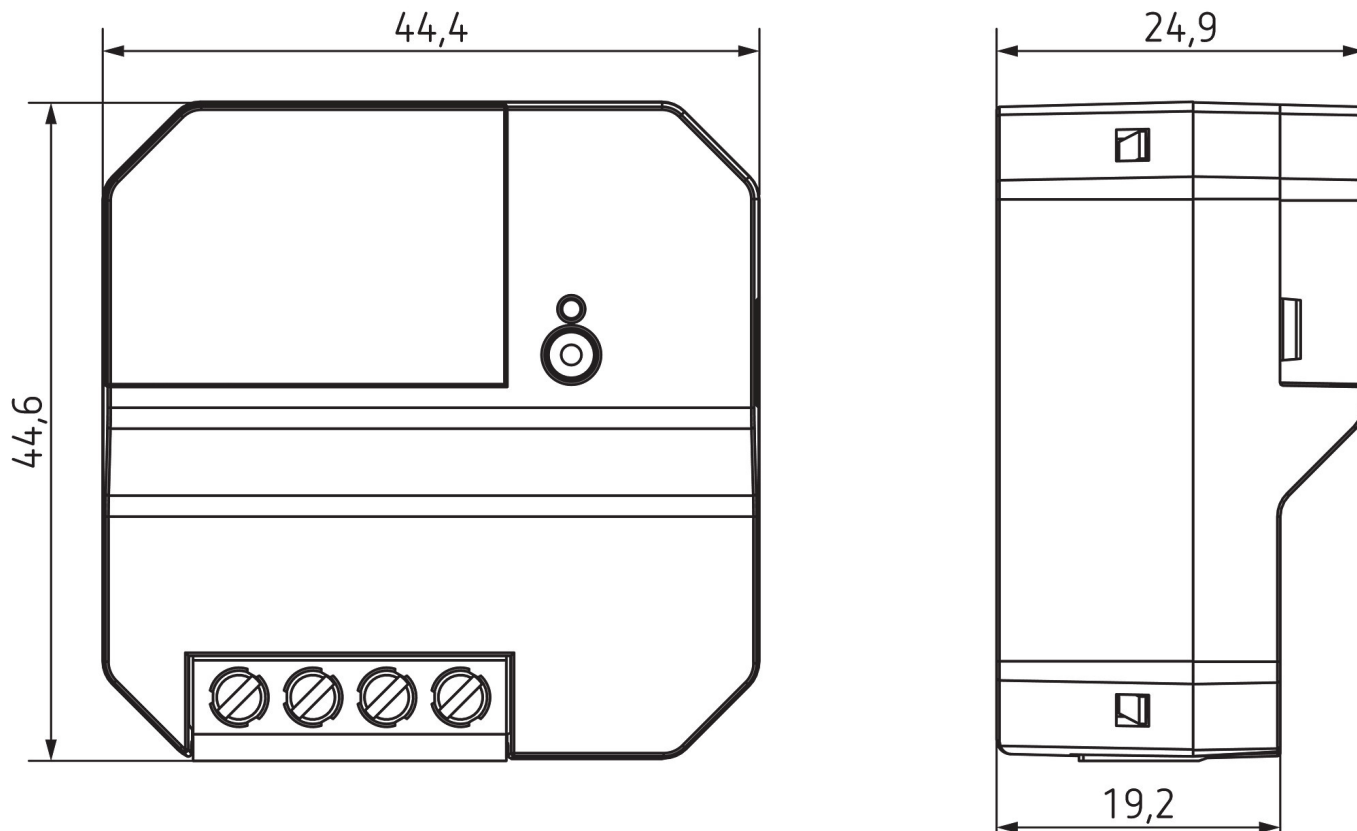

RAMSES 814 BLE UP

Artikelnr.: 8140150

theben

Maattekeningen

Accessoires

Vloersensor

Artikelnr.: 9070321