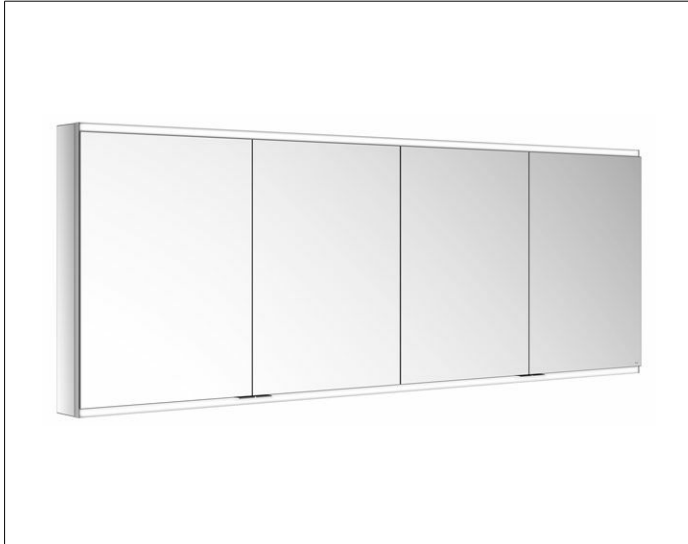

Royal Modular 2.0
800411200000500 Spiegelschrank

PRODUKT

ZEICHNUNG

EEK: C ,

OBERFLÄCHE

silber-eloxiert

ABMESSUNG

2000 x 700 x 120 mm