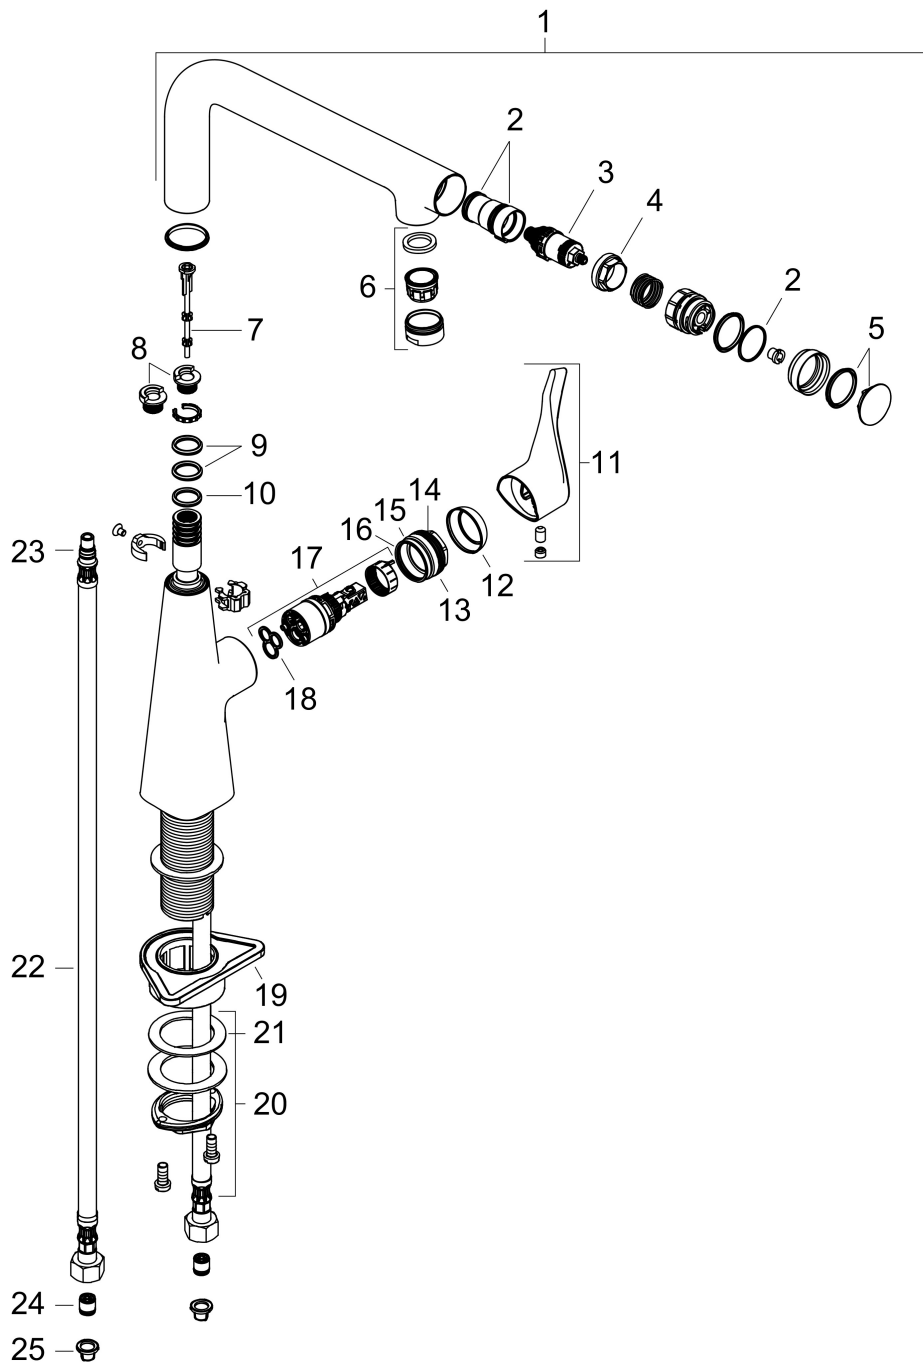

Merk	hansgrohe
Artikelnaam	Metris Select M71 ééngreeps keukenmengkraan 260, rvs look
Art.nr.	14847800
Oppervlakte	rvs look
Netto prijs	638,29 EUR

Explosietekening voor bouwjaar: >01/17