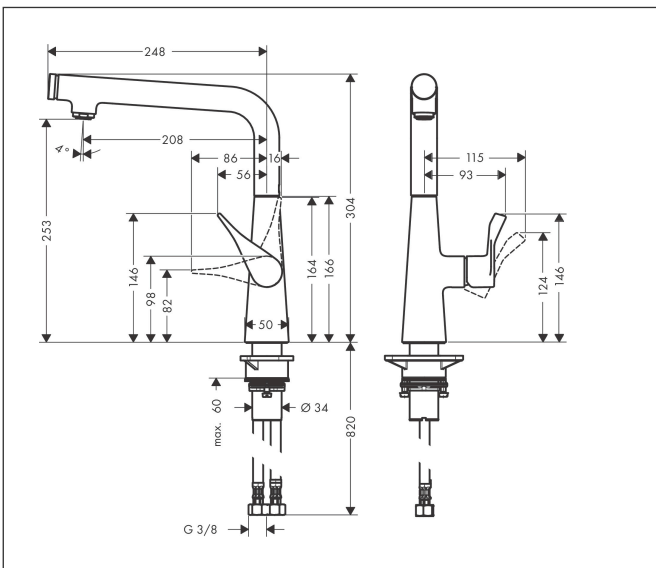

Merk	hansgrohe
Artikelnaam	Metris Select M71 ééngreeps keukenmengkraan 260, rvs look
Art.nr.	14847800
Oppervlakte	rvs look
Netto prijs	638,29 EUR

Product foto

Kenmerken

- draaibereik 110°, 150° of 360°, instelbaar in 3 standen
- laminaire straal
- Select knop voor comfortabel aan- en uitzetten van de kraan tijdens gebruik
- maximale doorstroomhoeveelheid bij 3 bar: 9 l/min
- keramisch kardoes
- eenvoudige montage dankzij de G 3/8 flexibele aansluitslangen
- aanzienlijk minder spatten door de zachte start van de waterstroom

Maat tekeningen

Technologie

Straalsoorten

Certificaat

Merk hansgrohe
 Artikelnaam **Metris Select M71** ééngreeps keukenmengkraan 260, rvs look
 Art.nr. 14847800
 Oppervlakte rvs look
 Netto prijs 638,29 EUR

Onderdelen voor bouwjaar: >01/17

Pos	Beschrijving	Art.nr.	Prijs
1	uitloop compl.	92695800	510,85
2	O-ring 17x1,5	98137000	3,12
3	bovendeel	98463000	42,22
4	moer	92567000	17,26
5	deksel	92566880	17,26
6	perlator laminar M24x1 (15 l/min)	92517800	26,73
7	tappet	92505000	4,99
8	aanslagringset (110° / 150°)	98486000	13,21
9	O-Ring 14x2,5	98189000	3,12
10	O-ring 11x3	92481000	3,12
11	greep	93170800	81,54
12	afdekkap	98863800	54,08
13	moer	98864000	34,01
14	O-ring 23x2	98398000	3,12
15	O-ring 27x1,5	92527000	8,01
16	O-ring 25x1,5	98146000	4,99
17	kardoes compl.	97685000	54,08
18	dichting	98865000	26,73
19	bevestigingsmateriaal	97523000	4,99
20	schachtbevestigingsset compl. (Ø 34)	95049000	13,21
21	stelring	97548000	3,12
22	aansluitslang 900 mm M8x0,75 G3/8	95372000	26,73
23	O-ring 7x1,5	98422000	3,12
24	terugslagklep DW 10	96456000	8,01
25	zeefdichting	95291000	10,82
a	Kranenvet	90920000	13,21
1	uitloop compl.	92695800	510,85
2	O-ring 17x1,5	98137000	3,12
3	bovendeel	98463000	42,22
4	moer	92567000	17,26
5	dichtingsset	93133000	10,82
6	deksel	92566880	17,26
7	perlator M24x1 (15 l/min)	13913800	21,22
8	tappet	92505000	4,99