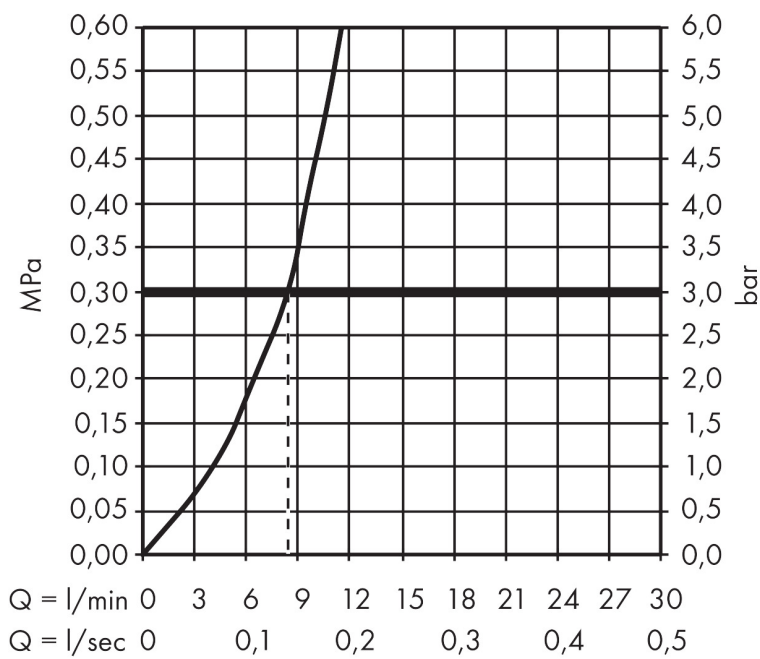

Merk hansgrohe
Artikelnaam **Metris Select M71** ééngreeps keukenmengkraan 260, rvs look
Art.nr. 14847800
Oppervlakte rvs look
Netto prijs 638,29 EUR

Stroomschema