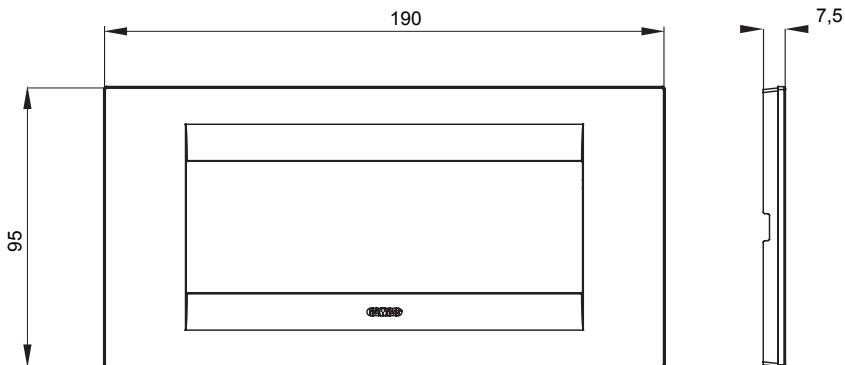

Serie van ChoruSmart huishoudelijke platen, gemaakt in een brede verscheidenheid aan vormen, kleuren, materialen en afwerkingen. Ze omvat vijf verschillende vormen (ONE, GEO, EGO, LUX, ICE en ICE Touch) voor rechthoekige dozen met een capaciteit tot 12 modules en drie verschillende vormen (ONE International, GEO International en LUX International) geschikt voor ronde/vierkante dozen, zowel enkelvoudig als gecombineerd in horizontale en verticale configuraties, met een capaciteit van 2 tot 2+2+2+2 modules. Alle platen van de ChoruSmart huishoudelijke serie gebruiken dezelfde steunen, zonder de behoefte aan aanvullende adapters. De serie omvat ook blanco platen, waterdichte IP55-platen en contourplaten.

Familie	GEO	Omschrijving	6 modules
Kleur	Titanium	Materiaal	Technopolymeer
Afwerking	Glimmend	Voor ondersteuning codes	GW16806
Gloeidraadtest	650 °C	Thermodruk met kogel	70 °C
Standaard	EN 60669-1	Voor BS ondersteuningcodes	GW16837, GW16838, GW16839
Electrocod	0110		

### DIMENSIONAL