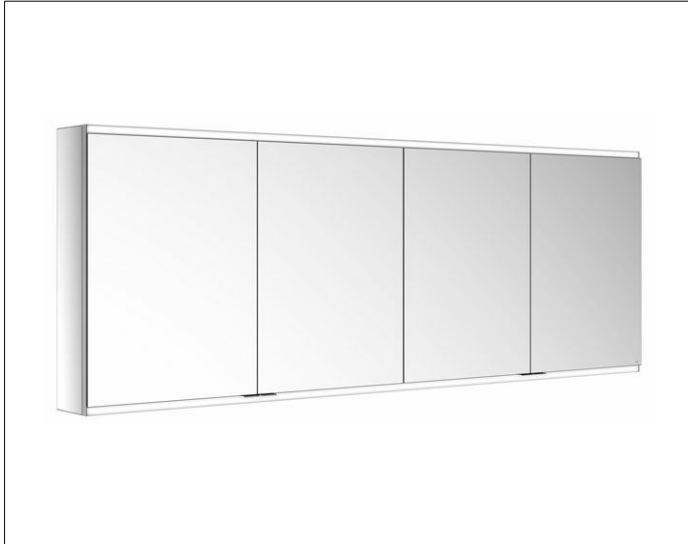

Royal Modular 2.0
800411200100000 Spiegelschrank

PRODUKT

ZEICHNUNG

EEK: C ,

OBERFLÄCHE

silber-eloxiert

ABMESSUNG

2000 x 700 x 160 mm