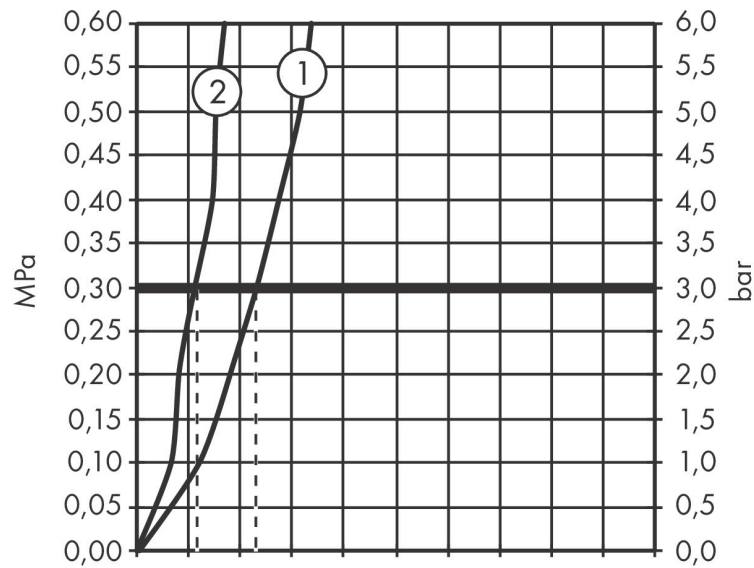

Product foto

Kenmerken

- bestaat uit: 2-gats ééngreeps keukenmengkraan, regelenheid, slangbox
- draaibereik verstelbaar in 2 stappen tot 110° / 150°
- laminaire straal, douchestraal
- douchestraal is vast te zetten, wisseling van straal door één druk op de knop en straal wordt uitgezet door het sluiten van de greep.
- Select knop voor comfortabel aan- en uitzetten van de kraan tijdens gebruik
- MagFit magnetische douchehouder
- maximale doorstroomhoeveelheid bij 3 bar: 8 l/min
- keramisch kardoes
- eenvoudige montage dankzij de G 3/8 flexibele aansluitslangen
- met sBox voor vrije en soepele geleiding van de slang
- verlengstuk lengte tot 76 cm

Maat tekeningen

Technologie

Straalsoorten

Merk hansgrohe
 Artikelnaam **Metris Select M71** 2-gats ééngreeps keukenkraan 200 met uittrekbare vuistdouche en sBox, 2 straalsoorten
 Art.nr. 73818340
 Oppervlakte Brushed Black Chrome
 Netto prijs 1.067,12 EUR

Stroomschema

Q = l/min 0 3 6 9 12 15 18 21 24 27 30

Q = l/sec 0 0,1 0,2 0,3 0,4 0,5

1 Douchestraal
 2 Normale straal

Merk	hansgrohe
Artikelnaam	Metris Select M71 2-gats ééngreeps keukenkraan 200 met uittrekbare vuistdouche en sBox, 2 straalsoorten
Art.nr.	73818340
Oppervlakte	Brushed Black Chrome
Netto prijs	1.067,12 EUR