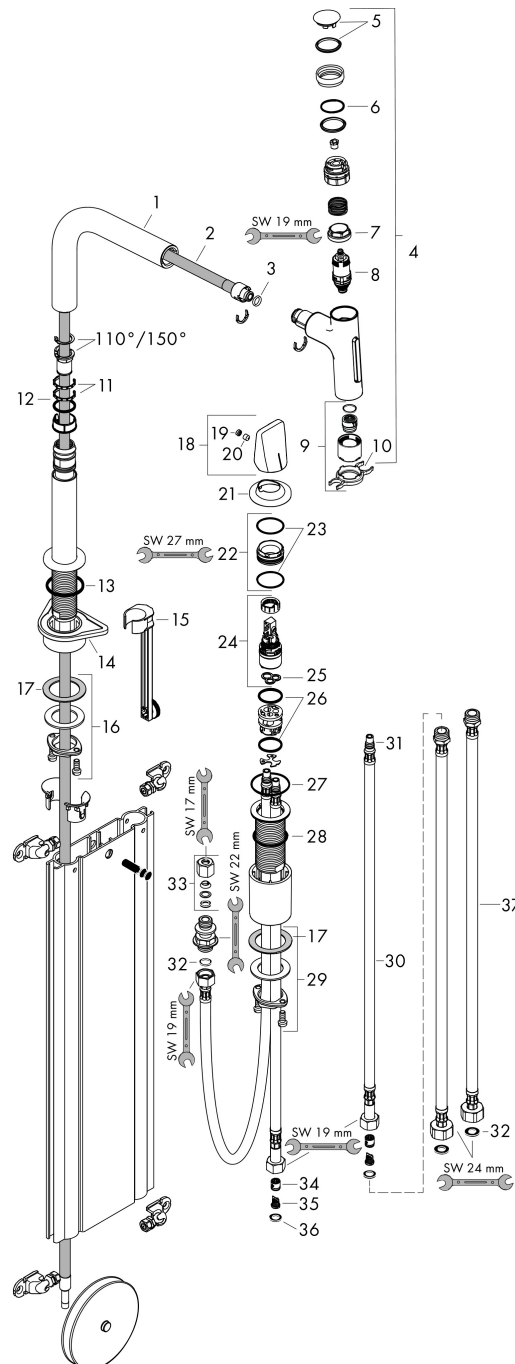

Merk	hansgrohe
Artikelnaam	Metris Select M71 2-gats ééngreeps keukenkraan 200 met uittrekbare vuistdouche en sBox, 2 straalsoorten
Art.nr.	73818340
Oppervlakte	Brushed Black Chrome
Netto prijs	1.067,12 EUR

Explosietekening voor bouwjaar: >07/19