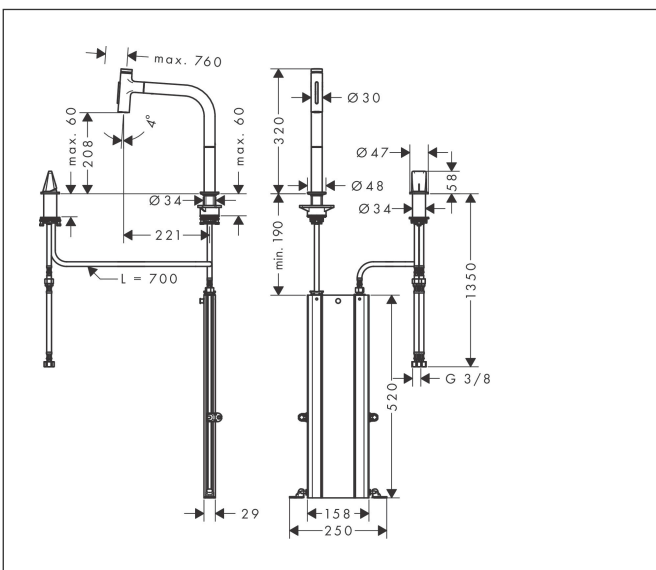

Maat tekeningen