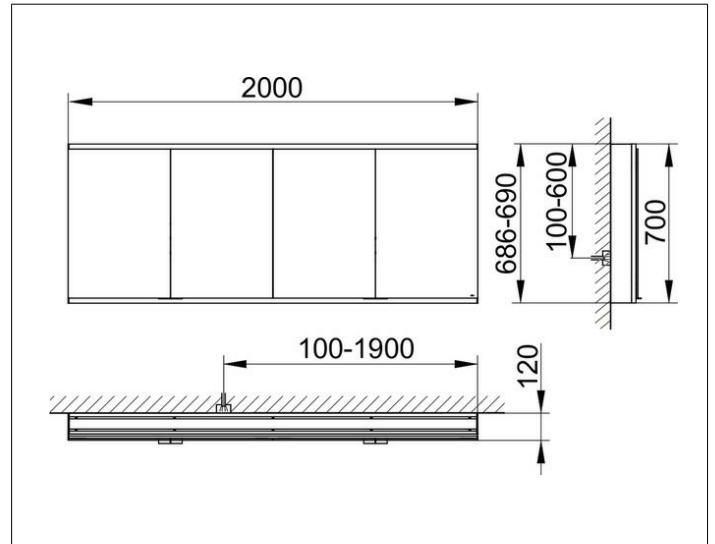

Royal Modular 2.0
800411200000400 Spiegelschrank

PRODUKT

ZEICHNUNG

EEK: C ,

OBERFLÄCHE

silber-eloxiert

ABMESSUNG

2000 x 700 x 120 mm