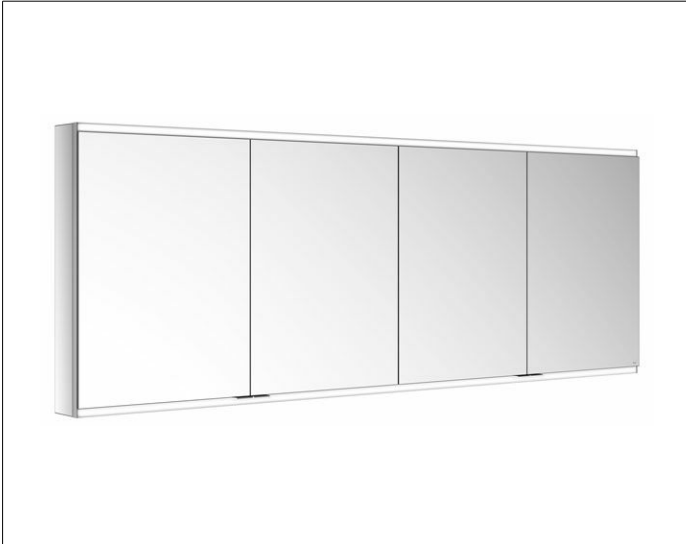

Royal Modular 2.0
800411200000400 Spiegelschrank

PRODUKT

ZEICHNUNG

EEK: C ,

OBERFLÄCHE

silber-eloxiert

ABMESSUNG

2000 x 700 x 120 mm