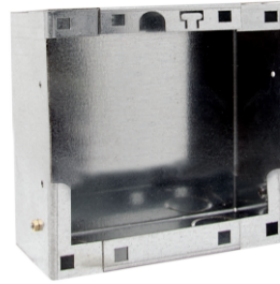

IX9156

INBOUWDOOS ACCESSOIRE FRONTPANEEL. 1 RIJ

Inbouwdoos Switch deurstation frontpaneel met 1 rij drukknoppen. Afmetingen: 124x110,5x55 mm.

IX9156

INBOUWDOOS ACCESSOIRE FRONTPANEEL. 1 RIJ

BELANGRIJKSTE KENMERKEN

Hoogte (mm)	110.5
Breedte (mm)	124
Diepte (mm)	55

ALGEMENE GEGEVENS

Type behuizing	Staal verzinkt
Productkleur	Staal

COMPATIBILITEIT

Simplebus 2 audio-/videosysteem	Ja
Simplebus 2 audiosysteem	Ja
Simplebus 1 audiosysteem	Ja
ViP-systeem	Ja