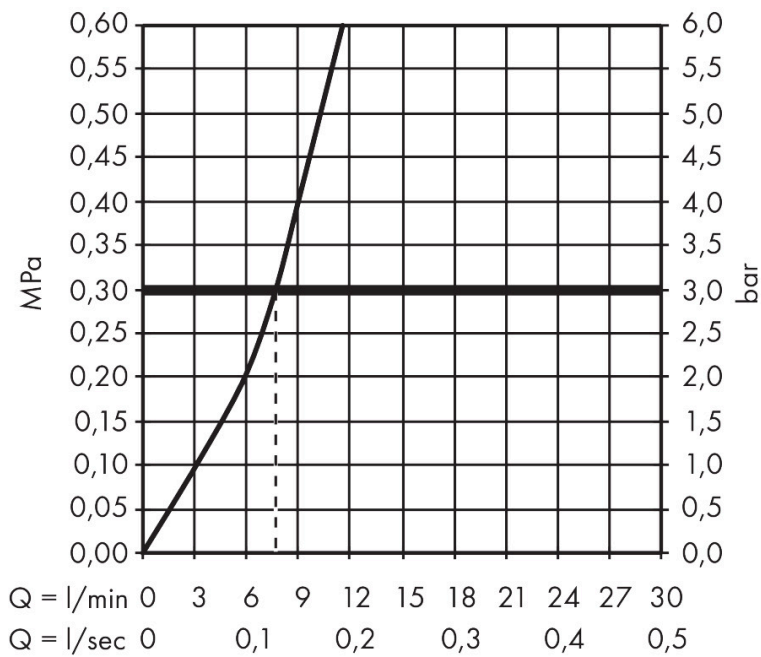

Merk	hansgrohe
Artikelnaam	Focus M42 ééngreeps keukenmengkraan 150 met uittrekbare uitloop
Art.nr.	71814800
Oppervlakte	rvs look
Netto prijs	323,99 EUR

Product foto

Kenmerken

- draaibereik met draaibare uitloop van 120° voor meer bewegingsvrijheid
- normale straal
- MagFit magnetische douchehouder
- maximale doorstroomhoeveelheid bij 3 bar: 8 l/min
- keramisch kardoes
- eenvoudige montage dankzij de G 3/8 flexibele aansluitslangen
- verlengstuk lengte tot 50 cm

Maat tekeningen

Technologie

Straalsoorten

Certificaat

Merk hansgrohe
 Artikelnaam **Focus M42** ééngreeps keukenmengkraan 150 met uittrekbare uitloop
 Art.nr. 71814800
 Oppervlakte rvs look
 Netto prijs 323,99 EUR

Stroomschema

Merk	hansgrohe
Artikelnaam	Focus M42 ééngreeps keukenmengkraan 150 met uittrekbare uitloop
Art.nr.	71814800
Oppervlakte	rvs look
Netto prijs	323,99 EUR

Explosietekening voor bouwjaar: >08/25