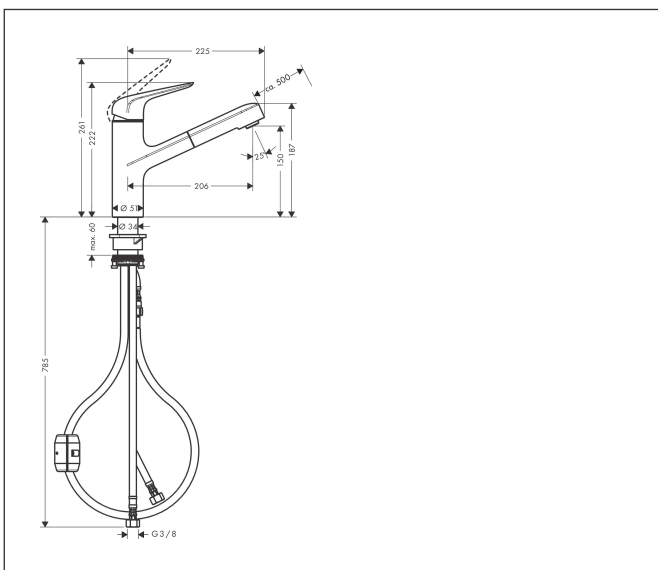

Merk	hansgrohe
Artikelnaam	Focus M42 ééngreeps keukenmengkraan 150 met uittrekbare uitloop
Art.nr.	71814800
Oppervlakte	rvs look
Netto prijs	323,99 EUR

Product foto

Kenmerken

- draaibereik met draaibare uitloop van 120° voor meer bewegingsvrijheid
- normale straal
- MagFit magnetische douchehouder
- maximale doorstroomhoeveelheid bij 3 bar: 8 l/min
- keramisch kardoes
- eenvoudige montage dankzij de G 3/8 flexibele aansluitslangen
- verlengstuk lengte tot 50 cm

Maat tekeningen

Technologie

Straalsoorten

Certificaat

Merk hansgrohe
 Artikelnaam **Focus M42** ééngreeps keukenmengkraan 150 met uittrekbare uitloop
 Art.nr. 71814800
 Oppervlakte rvs look
 Netto prijs 323,99 EUR

Stroomschema

Merk	hansgrohe
Artikelnaam	Focus M42 ééngreeps keukenmengkraan 150 met uittrekbare uitloop
Art.nr.	71814800
Oppervlakte	rvs look
Netto prijs	323,99 EUR

Explosietekening voor bouwjaar: >08/25

Merk	hansgrohe
Artikelnaam	Focus M42 ééngreeps keukenmengkraan 150 met uittrekbare uitloop
Art.nr.	71814800
Oppervlakte	rvs look
Netto prijs	323,99 EUR

Onderdelen voor bouwjaar: >08/25

Pos	Beschrijving	Art.nr.	Prijs
1	greep	93336800	63,34
2	greepstop	96338000	3,12
3	afdekkap	97995800	26,73
4	moer	97996000	26,73
5	O-ring 41x2	98212000	3,12
6	kardoes compl.	92730000	54,08
7	borgschroef	95140000	4,99
8	dichting	95008000	8,01
9	terugslagklepset DW 15	97350000	17,26
10	vuistdouche	93350800	81,12
11	O-ring 18x1,5	98231000	3,12
12	perlator M24x1 (7 l/min)	13085800	16,22
13	kardoesadapter	95911000	17,26
14	O-Ring 30x2	98186000	3,12
15	aanslagring	92211000	8,01
27	O-ring 35x3	98435000	3,12
16	O-Ring 36x2,5	98190000	3,12
17	bevestigingsmateriaal	97523000	4,99
18	schachtbevestigingsset compl. (Ø 34)	95049000	13,21
19	stelring	97548000	3,12
20	gewicht	92500000	34,01
21	slang 1,25 m	95506000	66,87
22	aansluitslang 600 mm	92264000	34,01
23	aansluitslang 900 mm M8x0,75 G3/8	98758000	26,73
24	O-ring 7x1,5	98422000	3,12