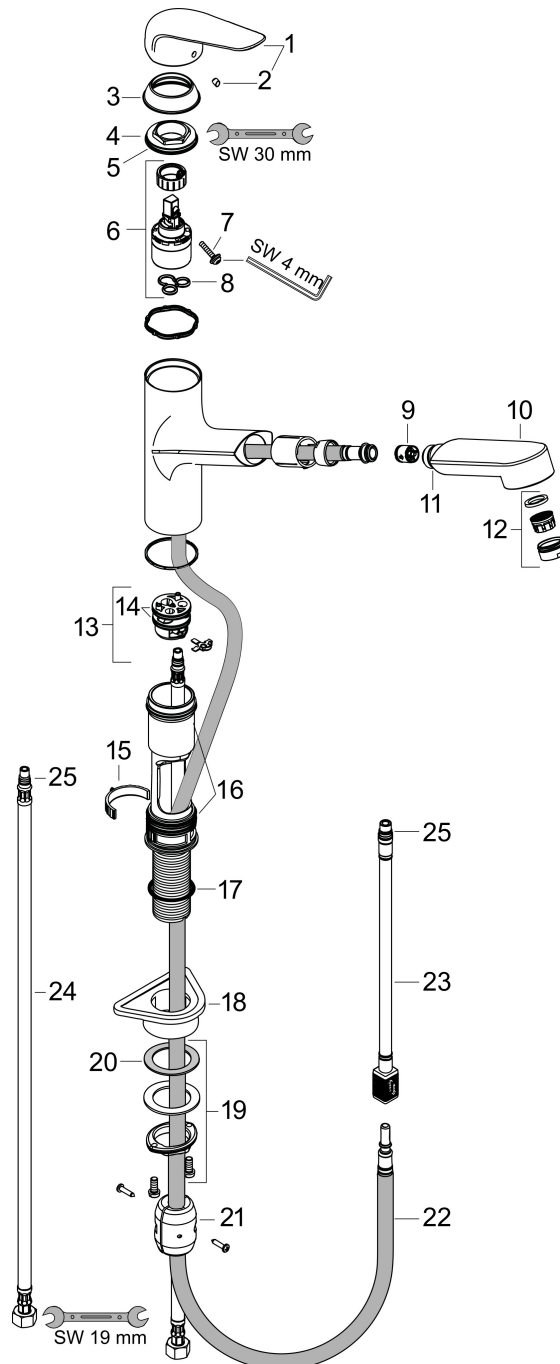

Merk	hansgrohe
Artikelnaam	Focus M42 ééngreeps keukenmengkraan 150 met uittrekbare uitloop
Art.nr.	71814800
Oppervlakte	rvs look
Netto prijs	323,99 EUR

Product foto

Kenmerken

- draaibereik met draaibare uitloop van 120° voor meer bewegingsvrijheid
- normale straal
- MagFit magnetische douchehouder
- maximale doorstroomhoeveelheid bij 3 bar: 8 l/min
- keramisch kardoes
- eenvoudige montage dankzij de G 3/8 flexibele aansluitslangen
- verlengstuk lengte tot 50 cm

Maat tekeningen

Technologie

Straalsoorten

Certificaat

Merk hansgrohe
 Artikelnaam **Focus M42** ééngreeps keukenmengkraan 150 met uittrekbare uitloop
 Art.nr. 71814800
 Oppervlakte rvs look
 Netto prijs 323,99 EUR

Stroomschema

Merk	hansgrohe
Artikelnaam	Focus M42 ééngreeps keukenmengkraan 150 met uittrekbare uitloop
Art.nr.	71814800
Oppervlakte	rvs look
Netto prijs	323,99 EUR

Explosietekening voor bouwjaar: >08/25

Merk	hansgrohe
Artikelnaam	Focus M42 ééngreeps keukenmengkraan 150 met uittrekbare uitloop
Art.nr.	71814800
Oppervlakte	rvs look
Netto prijs	323,99 EUR

Onderdelen voor bouwjaar: >08/25

Pos	Beschrijving	Art.nr.	Prijs
1	greep	93336800	63,34
2	greepstop	96338000	3,12
3	afdekkap	97995800	26,73
4	moer	97996000	26,73
5	O-ring 41x2	98212000	3,12
6	kardoes compl.	92730000	54,08
7	borgschroef	95140000	4,99
8	dichting	95008000	8,01
9	terugslagklepset DW 15	97350000	17,26
10	vuistdouche	93350800	81,12
11	O-ring 18x1,5	98231000	3,12
12	perlator M24x1 (7 l/min)	13085800	16,22
13	kardoesadapter	95911000	17,26
14	O-Ring 30x2	98186000	3,12
15	aanslagring	92211000	8,01
27	O-ring 35x3	98435000	3,12
16	O-Ring 36x2,5	98190000	3,12
17	bevestigingsmateriaal	97523000	4,99
18	schachtbevestigingsset compl. (Ø 34)	95049000	13,21
19	stelring	97548000	3,12
20	gewicht	92500000	34,01
21	slang 1,25 m	95506000	66,87
22	aansluitslang 600 mm	92264000	34,01
23	aansluitslang 900 mm M8x0,75 G3/8	98758000	26,73
24	O-ring 7x1,5	98422000	3,12