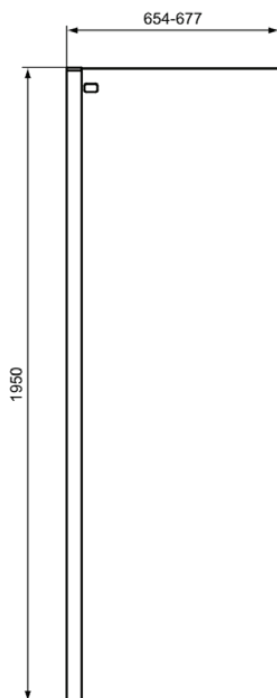

CONNECT 2

K9375EO

CONNECT 2 | Inloop douchewand 654x14x1950 mm in glanzend zilver afwerking | Glasdikte (6mm), Horizontale aanpassing (23mm), IdealClean

Afbeelding & technische tekening

Algemene informatie

Productcategorie:	Douchewanden
Producttype:	Inloop douchewand
Merk:	Ideal Standard
Collectie:	CONNECT 2
Colour:	EO - Glanzend Zilver
Afwerking van het oppervlak:	glanzend
Hoogte (mm):	1950
Breedte (mm):	654
Lengte / sprong (mm):	14
Bevestigingswijze:	Bevestigingsbouten
Nettogewicht (kg):	22.00
EAN-code:	8014140456391

Kenmerken

Glasdikte (6mm)

Horizontale aanpassing (23mm)

IdealClean

Downloads

- [Installation Guide](#)
- [Spare Parts List](#)

Productnormen & certificeringen

Normen:	EN 14428
Prestatieverklaring classificatie (DoP):	CA - IR - DA