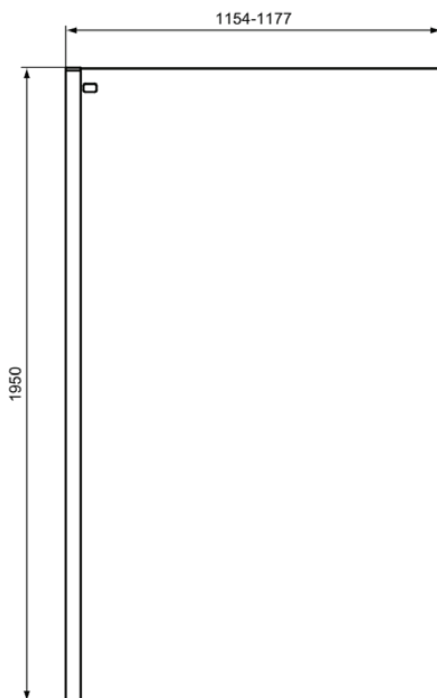

CONNECT 2

K9379EO

CONNECT 2 | Inloop douchewand 1154x14x1950 mm in glanzend zilver afwerking | Glasdikte (6mm), Horizontale aanpassing (23mm), IdealClean

Afbeelding & technische tekening

Algemene informatie

Productcategorie:	Douchewanden
Producttype:	Inloop douchewand
Merk:	Ideal Standard
Collectie:	CONNECT 2
Colour:	EO - Glanzend Zilver
Afwerking van het oppervlak:	glanzend
Hoogte (mm):	1950
Breedte (mm):	1154
Lengte / sprong (mm):	14
Bevestigingswijze:	Bevestigingsbouten
Nettogewicht (kg):	36.00
EAN-code:	8014140456438

Kenmerken

Glasdikte (6mm)

Horizontale aanpassing (23mm)

IdealClean

Downloads

- [Installation Guide](#)
- [Spare Parts List](#)

Productnormen & certificeringen

Normen:	EN 14428
Prestatieverklaring classificatie (DoP):	CA - IR - DA