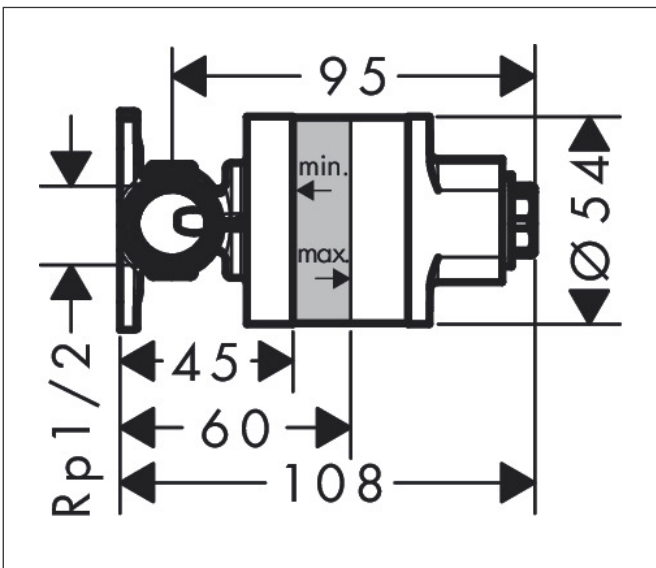

Merk	hansgrohe
Artikelnaam	inbouwdeel voor gemengd water bidet
Art.nr.	29235180
Netto prijs	42,57 EUR

## Kenmerken

- geschikt voor: alle bidet handdouches voor gemengd water
- wandmontage
- minimale montagediepte: 45 mm
- maximale montagediepte: 60 mm
- warm- en koudwateraansluiting noodzakelijk

## Maat tekeningen

Merk	hansgrohe
Artikelnaam	inbouwdeel voor gemengd water bidet
Art.nr.	29235180
Netto prijs	42,57 EUR

## Explosietekening voor bouwjaar: >10/22

Merk hansgrohe  
Artikelnaam inbouwdeel voor gemengd water bidet  
Art.nr. 29235180  
Netto prijs 42,57 EUR

**Onderdelen voor bouwjaar: >10/22**

<b>Pos</b>	<b>Beschrijving</b>	<b>Art.nr.</b>	<b>Prijs</b>
1	spoelblok compl.	94573000	25,70
2	O-ring 18x2	98181000	4,80
3	O-ring 8x2	98112000	3,00