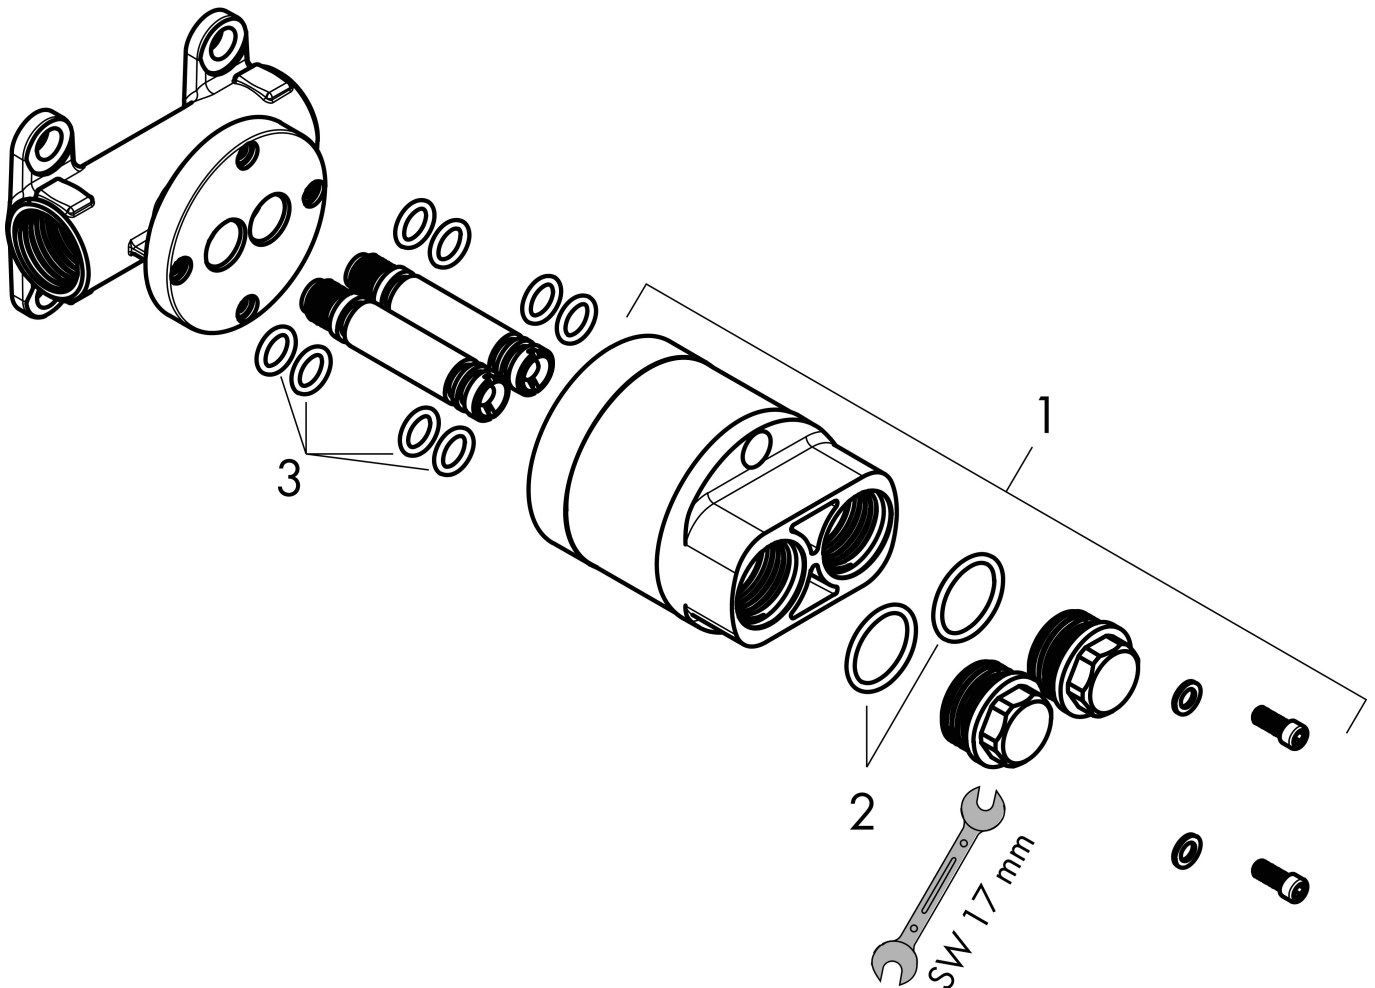

Merk	hansgrohe
Artikelnaam	inbouwdeel voor gemengd water bidet
Art.nr.	29235180
Netto prijs	42,57 EUR

## Kenmerken

- geschikt voor: alle bidet handdouches voor gemengd water
- wandmontage
- minimale montagediepte: 45 mm
- maximale montagediepte: 60 mm
- warm- en koudwateraansluiting noodzakelijk

## Maat tekeningen

Merk	hansgrohe
Artikelnaam	inbouwdeel voor gemengd water bidet
Art.nr.	29235180
Netto prijs	42,57 EUR

## Explosietekening voor bouwjaar: >10/22

Merk hansgrohe  
Artikelnaam inbouwdeel voor gemengd water bidet  
Art.nr. 29235180  
Netto prijs 42,57 EUR

**Onderdelen voor bouwjaar: >10/22**

<b>Pos</b>	<b>Beschrijving</b>	<b>Art.nr.</b>	<b>Prijs</b>
1	spoelblok compl.	94573000	25,70
2	O-ring 18x2	98181000	4,80
3	O-ring 8x2	98112000	3,00