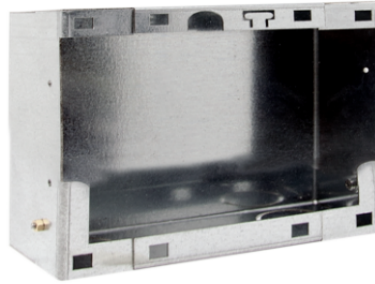

IX9157

INBOUWDOOS ACCESSOIRE FRONTPANEEL. 2 RIJEN

Inbouwdoos voor Switch deurstation frontpaneel met 2 rijen drukknoppen. Afmetingen:
190,4x110,5x55 mm.

IX9157

INBOUWDOOS ACCESSOIRE FRONTPANEEL. 2 RIJEN

BELANGRIJKSTE KENMERKEN

Hoogte (mm)	110.5
Breedte (mm)	190.4
Diepte (mm)	55

ALGEMENE GEGEVENS

Type behuizing	Staal verzinkt
Productkleur	Staal

COMPATIBILITEIT

Simplebus 2 audio-/videosysteem	Ja
Simplebus 2 audiosysteem	Ja
Simplebus 1 audiosysteem	Ja
ViP-systeem	Ja