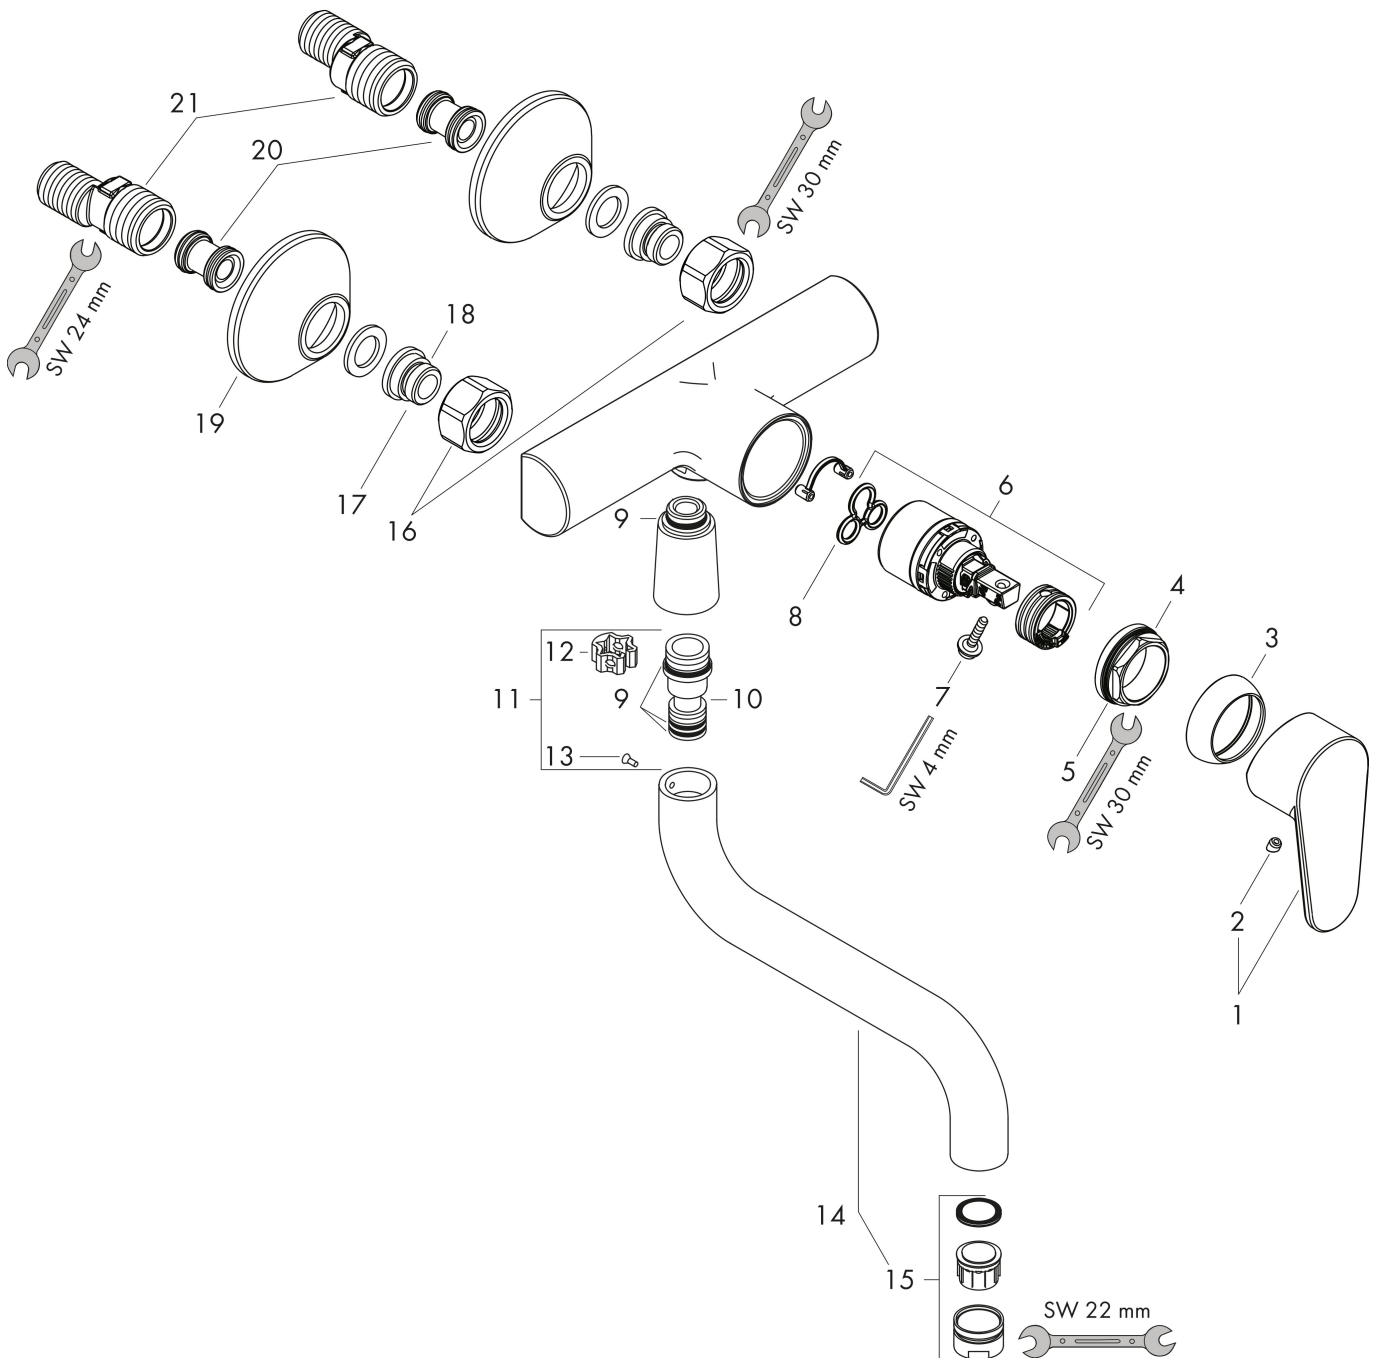

Merk hansgrohe
Artikelnaam **Focus M41** ééngreeps keukenmengkraan wandmontage
Art.nr. 31825000
Oppervlakte chroom
Netto prijs 220,40 EUR

Explosietekening voor bouwjaar: >11/12

Merk	hansgrohe
Artikelnaam	Focus M41 ééngreeps keukenmengkraan wandmontage
Art.nr.	31825000
Oppervlakte	chrom
Netto prijs	220,40 EUR

Onderdelen voor bouwjaar: >11/12

Pos	Beschrijving	Art.nr.	Prijs
1	greep	98532000	26,73
2	greepstop	96338000	3,12
3	afdekkap	97406000	17,26
4	moer	97209000	13,21
5	O-Ring 32x2	98193000	3,12
6	kardoes compl.	92730000	54,08
7	borgschroef	95140000	4,99
8	dichting	95008000	8,01
9	O-ring 14x2	98129000	3,12
10	aansluiting	97959000	54,08
11	dichtingsset	97166000	26,73
12	axialring	97558000	3,12
13	schroef	97662000	8,01
14	uitloop compl.	92835000	153,50
15	perlator M24x1 (15 l/min)	13913000	14,06
16	moeren set	96157000	26,73
17	aansluiting	97220000	13,21
18	O-ring 15x2	98163000	3,12
19	rozet Ø 70 mm	94135000	10,82
20	S-koppelingenset (±12 mm)	94140000	42,22
21	slagdemper	96429000	4,99
a	S-koppelingenset (±32 mm)	98592000	34,01