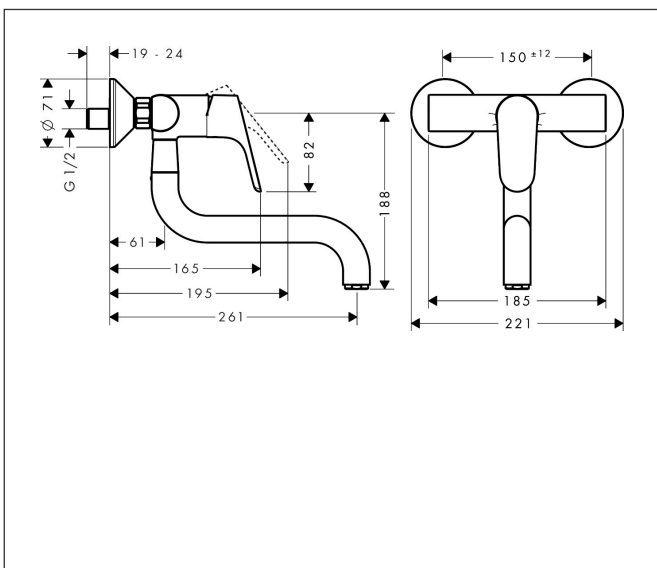

Merk	hansgrohe
Artikelnaam	<b>Focus M41</b> ééngreeps keukenmengkraan wandmontage
Art.nr.	31825000
Oppervlakte	chrom
Netto prijs	220,40 EUR

## Kenmerken

- draaibereik 180°
- normale straal
- hartafstand: 150 ± 12 mm
- maximale doorstroomhoeveelheid bij 3 bar: 12 l/min
- keramisch kardoos
- S-aansluitingen

## Maat tekeningen