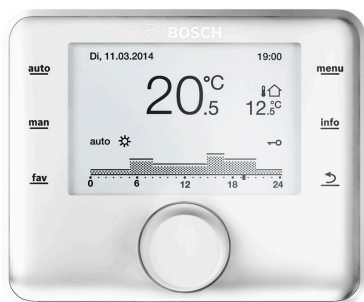

# Bosch Thermotechniek

Product nr. **87377043340**  
Omschrijving Sleutel  
Merk (product) Bosch

Type toebehoren/onderdelen	Overig
Toebehoren	✓
Onderdeel	✗
Geschikt voor	Binnenopstelling

Hoogte	20 Millimeter
Breedte	90 Millimeter
Diepte	120 Millimeter

Leverancier	Artikelnr.	Lange omschrijving (artikel)
Bosch Thermotechniek	87377043340	Sleutel