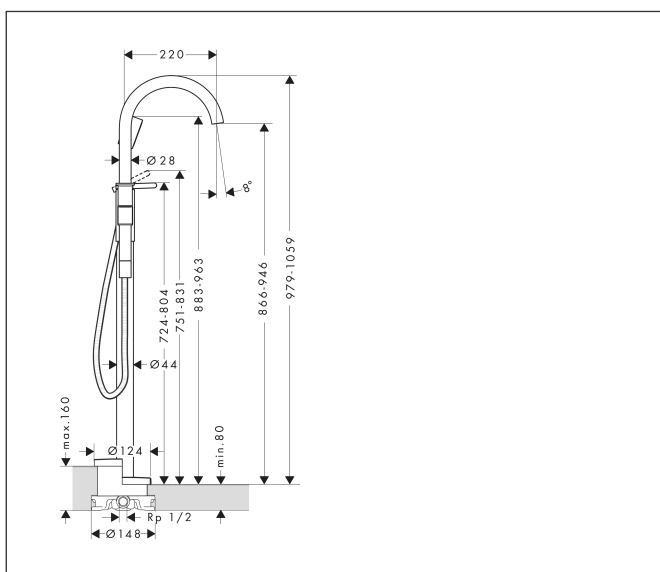

Merk	AXOR
Artikelnaam	AXOR One vrijstaande badmengkraan met handdouche
Art.nr.	48440140
Oppervlakte	Brushed Bronze
Netto prijs	3.234,02 EUR

Product foto

Maat tekeningen

Kenmerken

- voorsprong uitloop 220 mm
- straalsoort mengkraan: normale straal
- straalsoort handdouche: PowderRain
- maximale doorstroomhoeveelheid bij 3 bar: 21,5 l/min
- keramisch kardoos
- temperatuurbegrenzing instelbaar
- omstelling met automatische reset
- aansluiting: inbouwdeel
- opbouwmontage

Technologie

Straalsoorten

Merk AXOR
Artikelnaam **AXOR One** vrijstaande badmengkraan met handdouche
Art.nr. 48440140
Oppervlakte Brushed Bronze
Netto prijs 3.234,02 EUR

Benodigde onderdelen

Product foto	Artikelnaam	Art.nr.	Prijs
	AXOR Inbouwdeel voor vrijstaande badkranen	10452180	566,89

Merk AXOR
Artikelnaam **AXOR One** vrijstaande badmengkraan met handdouche
Art.nr. 48440140
Oppervlakte Brushed Bronze
Netto prijs 3.234,02 EUR

Stroomschema

Merk	AXOR
Artikelnaam	AXOR One vrijstaande badmengkraan met handdouche
Art.nr.	48440140
Oppervlakte	Brushed Bronze
Netto prijs	3.234,02 EUR

Explosietekening voor bouwjaar: >04/21

Merk	AXOR
Artikelnaam	AXOR One vrijstaande badmengkraan met handdouche
Art.nr.	48440140
Oppervlakte	Brushed Bronze
Netto prijs	3.234,02 EUR

Onderdelen voor bouwjaar: >04/21