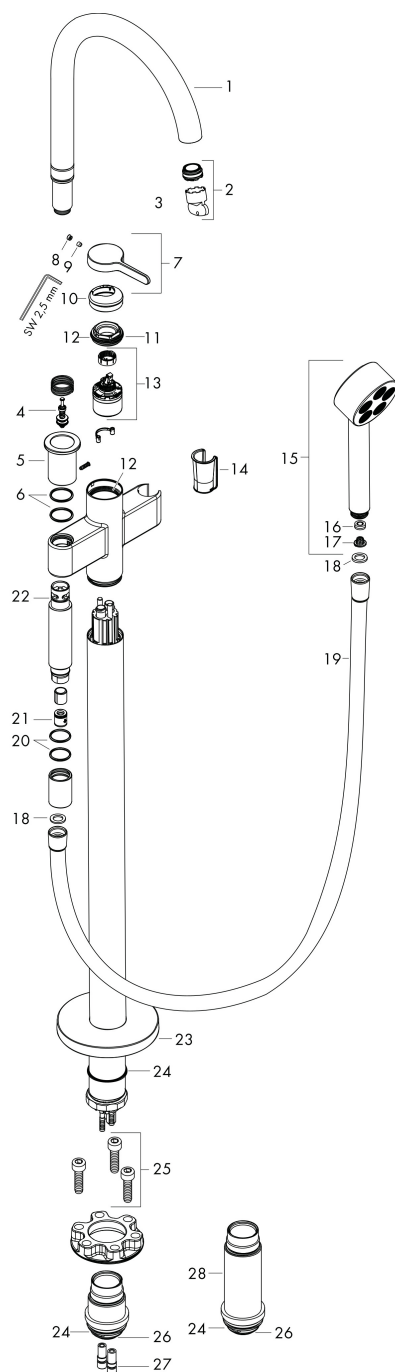

Merk	AXOR
Artikelnaam	AXOR One vrijstaande badmengkraan met handdouche
Art.nr.	48440140
Oppervlakte	Brushed Bronze
Netto prijs	3.234,02 EUR

Explosietekening voor bouwjaar: >04/21