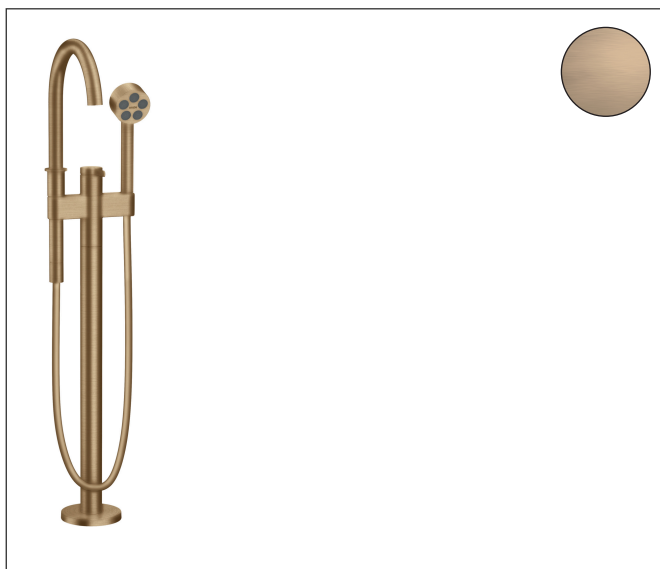

Merk	AXOR
Artikelnaam	AXOR One vrijstaande badmengkraan met handdouche
Art.nr.	48440140
Oppervlakte	Brushed Bronze
Netto prijs	3.234,02 EUR

Product foto

Maat tekeningen

Kenmerken

- voorsprong uitloop 220 mm
- straalsoort mengkraan: normale straal
- straalsoort handdouche: PowderRain
- maximale doorstroomhoeveelheid bij 3 bar: 21,5 l/min
- keramisch kardoos
- temperatuurbegrenzing instelbaar
- omstelling met automatische reset
- aansluiting: inbouwdeel
- opbouwmontage

Technologie

Straalsoorten

Merk AXOR
Artikelnaam **AXOR One** vrijstaande badmengkraan met handdouche
Art.nr. 48440140
Oppervlakte Brushed Bronze
Netto prijs 3.234,02 EUR

Benodigde onderdelen

Product foto	Artikelnaam	Art.nr.	Prijs
	AXOR Inbouwdeel voor vrijstaande badkranen	10452180	566,89

Merk AXOR
Artikelnaam **AXOR One** vrijstaande badmengkraan met handdouche
Art.nr. 48440140
Oppervlakte Brushed Bronze
Netto prijs 3.234,02 EUR

Stroomschema

Merk	AXOR
Artikelnaam	AXOR One vrijstaande badmengkraan met handdouche
Art.nr.	48440140
Oppervlakte	Brushed Bronze
Netto prijs	3.234,02 EUR

Explosietekening voor bouwjaar: >04/21

Merk	AXOR
Artikelnaam	AXOR One vrijstaande badmengkraan met handdouche
Art.nr.	48440140
Oppervlakte	Brushed Bronze
Netto prijs	3.234,02 EUR

Onderdelen voor bouwjaar: >04/21