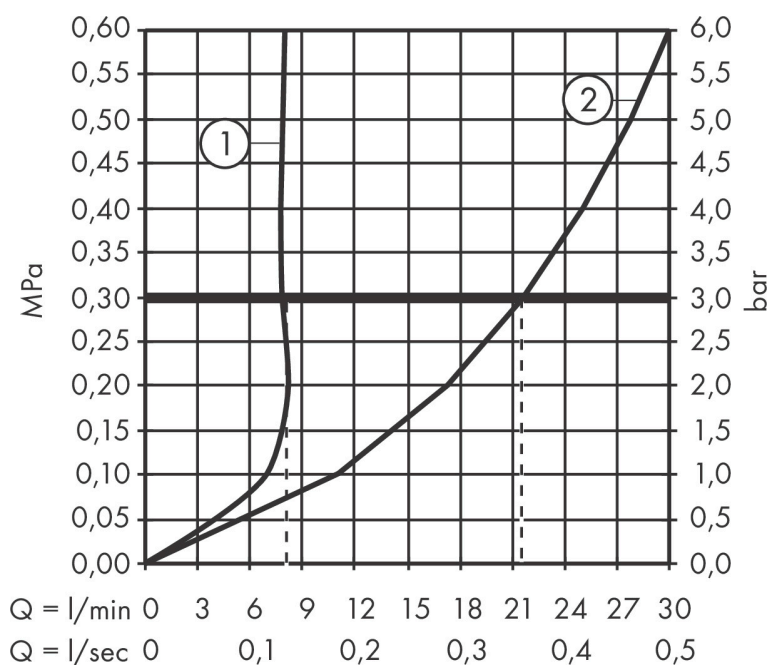

Merk AXOR
Artikelnaam **AXOR One** vrijstaande badmengkraan met handdouche
Art.nr. 48440140
Oppervlakte Brushed Bronze
Netto prijs 3.234,02 EUR

Stroomschema