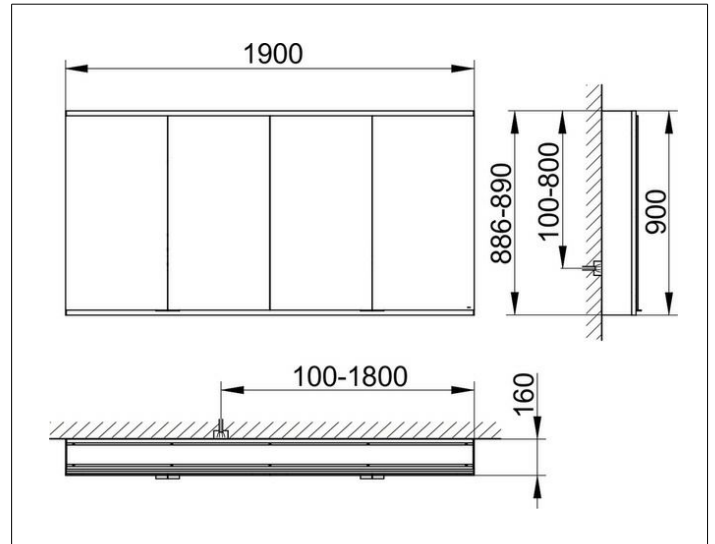

Royal Modular 2.0
800411191100500 Spiegelschrank

PRODUKT

ZEICHNUNG

EEK: C ,

OBERFLÄCHE

silber-eloxiert

ABMESSUNG

1900 x 900 x 160 mm