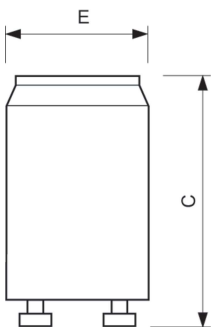

Eigenschappen behuizing en afmetingen	
Kleur behuizing	Wit

Productgegevens	
Productnaam voor bestelling	S16 70-125W 240V UNP/20X10CT
Volledige productnaam	S16 70-125W 240V UNP/20X10CT

Full EOC	871150090356331
Bestelcode	8711500903563
Materiaalnr. (12NC)	928390930371
Lokale code	S16
Numerator - Aantal per pak	1
EAN/UPC - product/behuizing	8711500903563
Numerator - Dozen per buitendoos	200
EAN/UPC - Case	8711500903587

Maatschets

Product	C (max)	E (max)
S16 70-125W 240V UNP/20X10CT	40,3 mm	21,5 mm