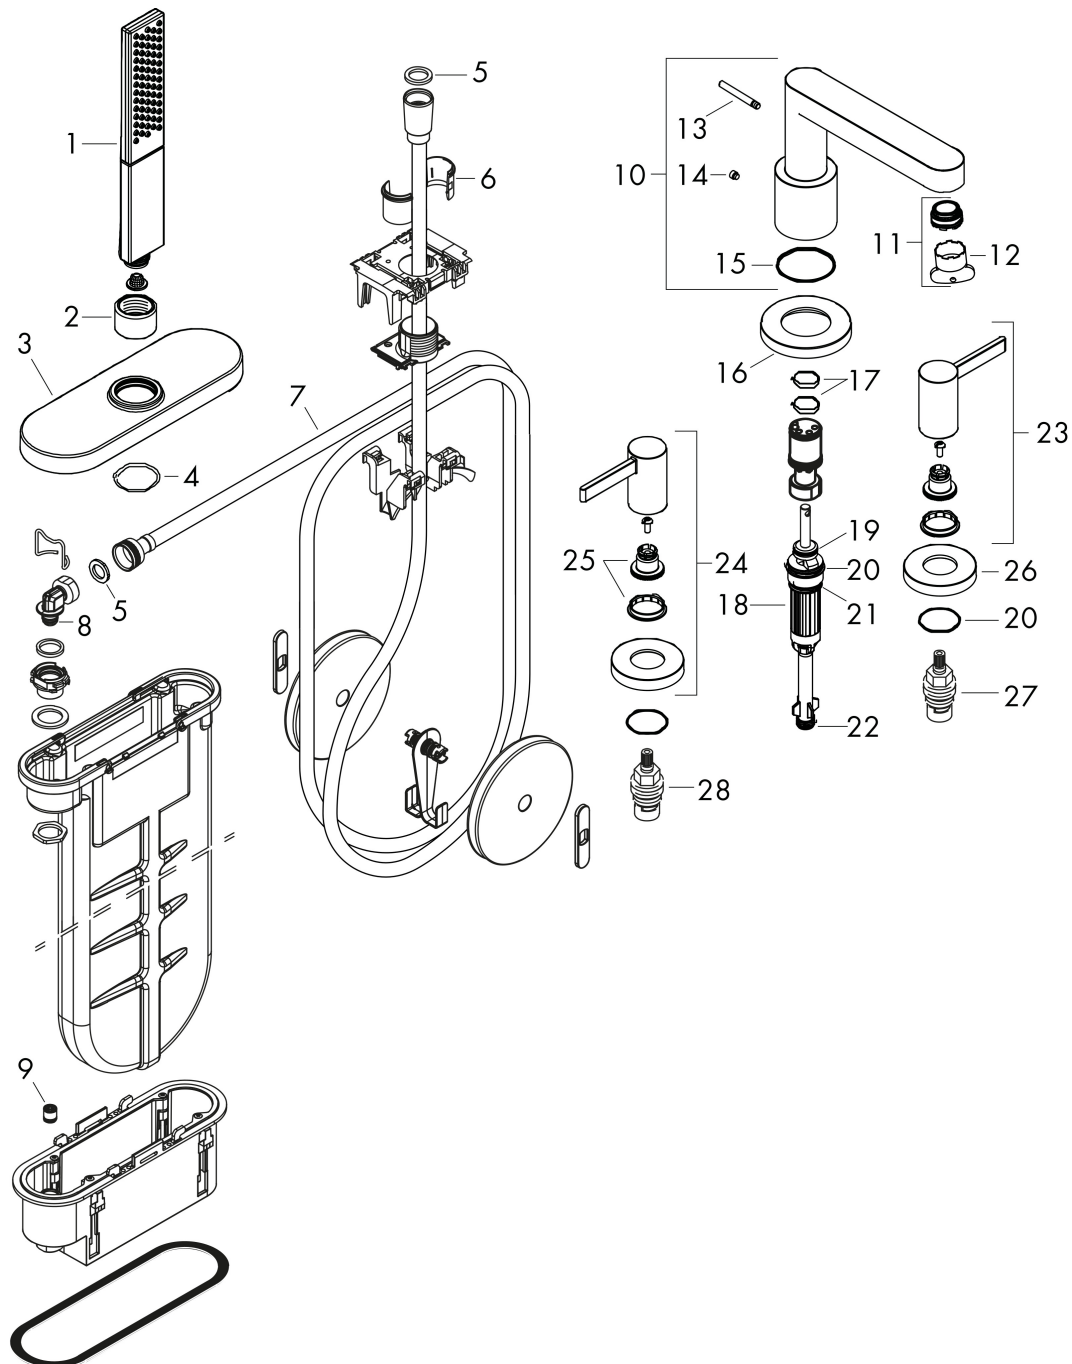

Merk hansgrohe
 Artikelnaam **Finoris** 4-gats badrandmengkraan met sBox
 Art.nr. 76444140
 Oppervlakte Brushed Bronze
 Netto prijs 1.216,80 EUR

Stroomschema

Merk hansgrohe
 Artikelnaam **Finoris** 4-gats badrandmengkraan met sBox
 Art.nr. 76444140
 Oppervlakte Brushed Bronze
 Netto prijs 1.216,80 EUR

Explosietekening voor bouwjaar: >09/25

Merk	hansgrohe
Artikelnaam	Finoris 4-gats badrandmengkraan met sBox
Art.nr.	76444140
Oppervlakte	Brushed Bronze
Netto prijs	1.216,80 EUR

Onderdelen voor bouwjaar: >09/25

Pos	Beschrijving	Art.nr.	Prijs
1	Handdouche	26866140	150,41
2	moer	97584140	19,10
3	rozet	93505140	170,60
4	O-Ring 32x2	98193000	3,00
5	dichting	98058000	3,00
6	inleg voor douchehouder	96942000	10,40
7	doucheslang	93506000	113,70
8	O-ring 9x2	98119000	3,00
9	terugslagklep DW 10	96456000	7,70
10	uitloop compl.	93977140	170,60
11	perlator M24x1 (30 l/min)	98998000	25,70
12	montagesleutel	95158000	4,80
13	trekknop	98707140	30,60
14	inbusschroef M6x6	97660000	3,00
15	O-ring 41x1,5	98168000	3,00
16	rozet voor uitloop	93978140	170,60
17	O-ring 21x1,5	98219000	3,00
18	omstelling compl.	96775000	64,30
19	O-Ring 14x2,5	98189000	3,00
20	O-Ring 23x2,5	98183000	3,00
21	O-Ring 22x2	98185000	3,00
22	O-ring 9x2,5	98217000	3,00
23	greep koud	93980140	60,90
24	greep warm	93979140	60,90
25	greepadapter m. schroef	94184000	4,80
26	rozet voor greep	93976140	117,60
27	bovendeel rechts sluitend	94009000	32,70
28	bovendeel links sluitend	94008000	32,70
a	sBox	94679000	300,40