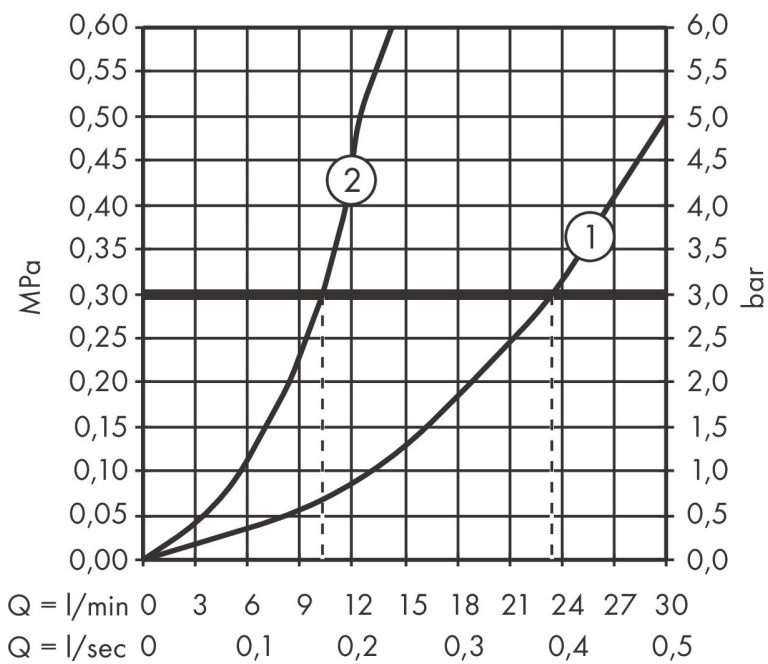

Merk hansgrohe
 Artikelnaam **Finoris** 4-gats badrandmengkraan met sBox
 Art.nr. 76444140
 Oppervlakte Brushed Bronze
 Netto prijs 1.216,80 EUR

Stroomschema

Merk hansgrohe
 Artikelnaam **Finoris** 4-gats badrandmengkraan met sBox
 Art.nr. 76444140
 Oppervlakte Brushed Bronze
 Netto prijs 1.216,80 EUR

Explosietekening voor bouwjaar: >09/25

Merk	hansgrohe
Artikelnaam	Finoris 4-gats badrandmengkraan met sBox
Art.nr.	76444140
Oppervlakte	Brushed Bronze
Netto prijs	1.216,80 EUR

Onderdelen voor bouwjaar: >09/25