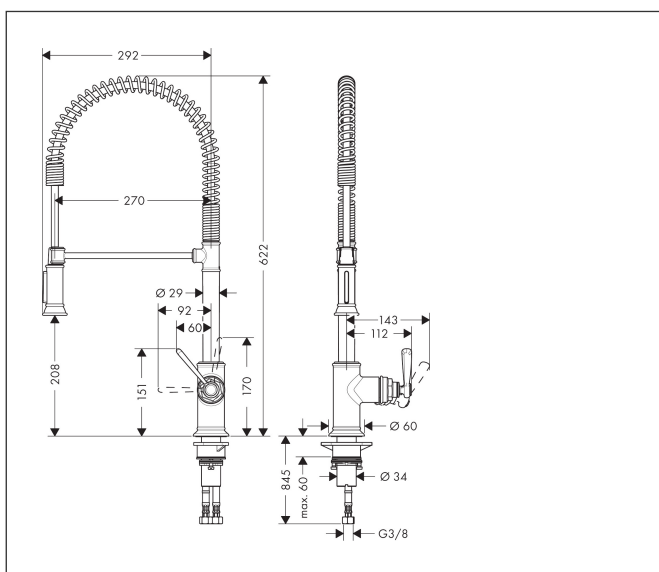

Merk	AXOR
Artikelnaam	AXOR Montreux ééngreeps keukenmengkraan Semi-Pro
Art.nr.	16582000
Oppervlakte	chrom
Netto prijs	893,86 EUR

Product foto

Maat tekeningen

Kenmerken

- draaibereik 360°
- douchestraal, laminaire straal
- douchestraal kan vastgezet worden, opnieuw normale straal door druk op de knop
- maximale doorstroomhoeveelheid bij 3 bar: 11 l/min
- keramisch kardoes
- eenvoudige montage dankzij de G 3/8 flexibele aansluitslangen

Technologie

Straalsoorten

Merk AXOR
 Artikelnaam **AXOR Montreux** ééngreeps keukenmengkraan Semi-Pro
 Art.nr. 16582000
 Oppervlakte chroom
 Netto prijs 893,86 EUR

Stroomschema

1 Normale straal
 2 Douchestraal

Merk	AXOR
Artikelnaam	AXOR Montreux ééngreeps keukenmengkraan Semi-Pro
Art.nr.	16582000
Oppervlakte	chrom
Netto prijs	893,86 EUR

Onderdelen voor bouwjaar: >01/17

Pos	Beschrijving	Art.nr.	Prijs
1	doucheslang	97475000	66,87
2	zeef	97735000	3,12
3	vuistdouche	92967000	153,50
4	terugslagklepset DW 15	97350000	17,26
5	O-ring 18x1,5	98231000	3,12
6	perlator laminar M22x1 (15 l/min)	95909000	42,22
7	O-ring 20x1	98140000	3,12
8	servicesleutel	95910000	8,01
9	schroef	97662000	8,01
10	O-ring 17x2,5	98387000	3,12
11	axialring	97558000	3,12
12	greep	92963000	54,08
13	afdekkap	92964000	17,26
14	O-ring 16x2	98133000	3,12
15	greepstop	96338000	3,12
16	afdekkap	92965000	26,73
17	moer	92966000	34,01
18	O-ring 33x1,5	98164000	3,12
19	kardoes compl.	92730000	54,08
20	dichting	95008000	8,01
21	afdichtingsring	97825000	3,12
22	bevestigingsmateriaal	97523000	4,99
23	schachtbevestigingsset compl. (Ø 34)	95049000	13,21
24	stelring	97548000	3,12
25	aansluitslang 900 mm M8x0,75 G3/8	96316000	34,01
26	O-ring 7x1,5	98422000	3,12
27	dichtingsset	95581000	4,99