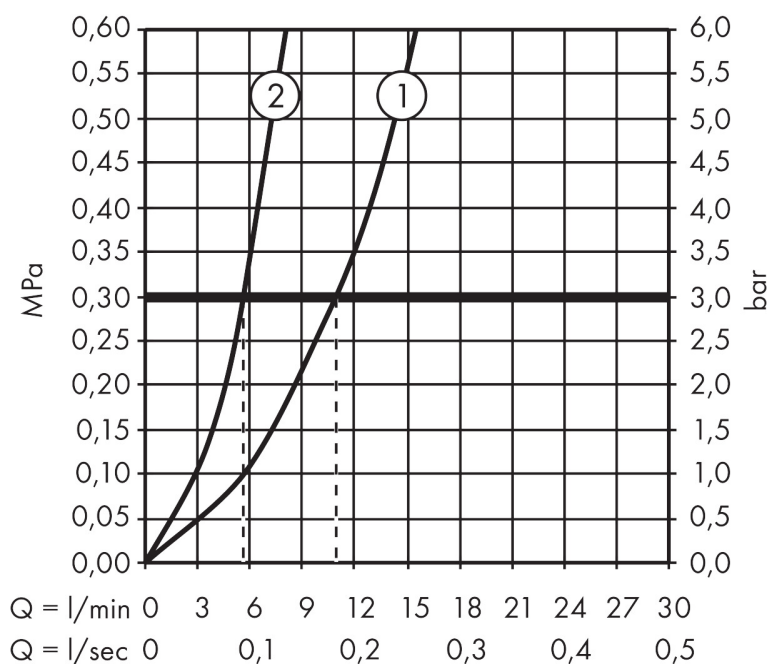

Merk	AXOR
Artikelnaam	AXOR Montreux ééngreeps keukenmengkraan Semi-Pro
Art.nr.	16582000
Oppervlakte	chrom
Netto prijs	893,86 EUR

Product foto

Maat tekeningen

Kenmerken

- draaibereik 360°
- douchestraal, laminaire straal
- douchestraal kan vastgezet worden, opnieuw normale straal door druk op de knop
- maximale doorstroomhoeveelheid bij 3 bar: 11 l/min
- keramisch kardoes
- eenvoudige montage dankzij de G 3/8 flexibele aansluitslangen

Technologie

Straalsoorten

Merk AXOR
 Artikelnaam **AXOR Montreux** ééngreeps keukenmengkraan Semi-Pro
 Art.nr. 16582000
 Oppervlakte chroom
 Netto prijs 893,86 EUR

Stroomschema

1 Normale straal
 2 Douchestraal