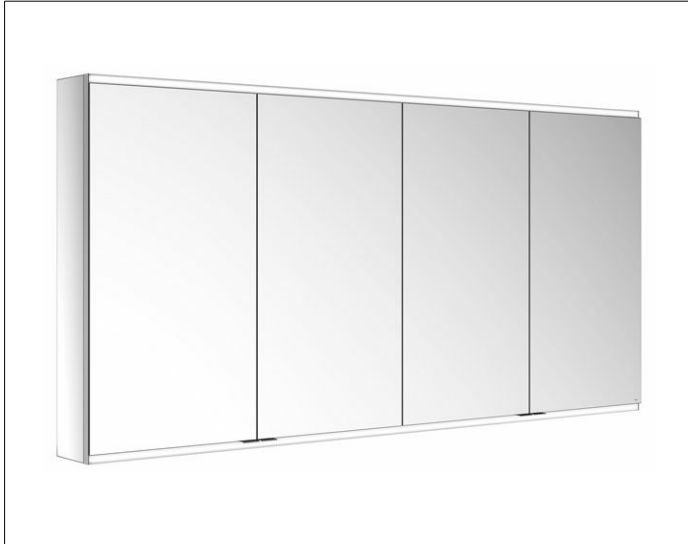

Royal Modular 2.0
800411191100000 Spiegelschrank

PRODUKT

ZEICHNUNG

EEK: C ,

OBERFLÄCHE

silber-eloxiert

ABMESSUNG

1900 x 900 x 160 mm