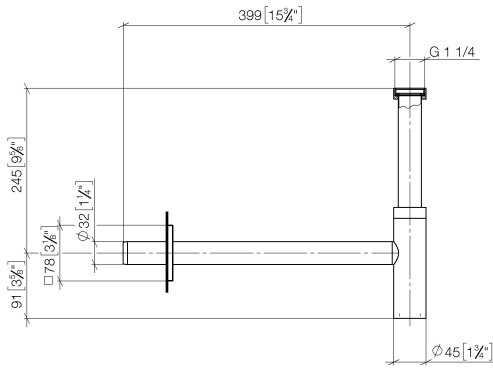

10 060 780

- Rosette 78 x 78 mm

	Bronze gebürstet	10 060 780-42
	Chrom	10 060 780-00
	Platin gebürstet	10 060 780-06
	Platin	10 060 780-08
	Weiß matt	10 060 780-10
	Dark Brass matt	10 060 780-16
	Dark Bronze matt	10 060 780-17
	Dark Chrome	10 060 780-19
	Light Gold gebürstet	10 060 780-27
	Messing gebürstet (23kt Gold)	10 060 780-28
	Schwarz matt	10 060 780-33
	Champagne gebürstet (22kt Gold)	10 060 780-46
	Champagne (22kt Gold)	10 060 780-47
	Cyprum	10 060 780-49
	Chrom gebürstet	10 060 780-93
	Dark Platinum gebürstet	10 060 780-99

10 060 780

mm [inches]

10 060 780

Ersatzteile für die  
anderen  
Oberflächenvarianten  
finden Sie hier:  
Chrom