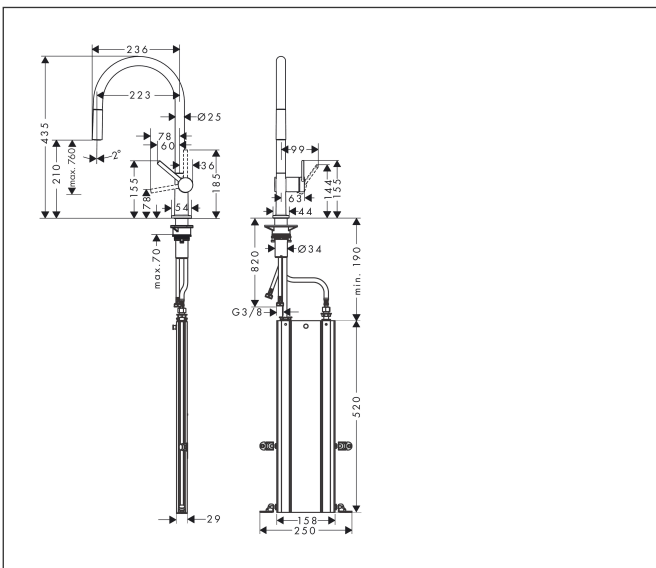

Merk **hansgrohe**  
 Artikelnaam **Talis M54** ééngreeps keukenmengkraan 210 met uittrekbare uitloop en sBox  
 Art.nr. 72803000  
 Oppervlakte chroom  
 Netto prijs 425,49 EUR

## Maat tekeningen

## Kenmerken

- bestaat uit: ééngreeps keukenkraan, slangbox
- draaibereik verstelbaar in vier stappen 60°, 110°, 150° of 360°
- normale straal
- maximale doorstroomhoeveelheid bij 3 bar: 7 l/min
- keramisch kardoes
- eenvoudige montage dankzij de G 3/8 flexibele aansluitslangen
- met sBox voor vrije en soepele geleiding van de slang
- verlengstuk lengte tot 76 cm
- boren van een kraangat Ø 35 vereist

## Stroomschema

Merk	hansgrohe
Artikelnaam	<b>Talis M54</b> ééngreeps keukenmengkraan 210 met uittrekbare uitloop en sBox
Art.nr.	72803000
Oppervlakte	chrom
Netto prijs	425,49 EUR