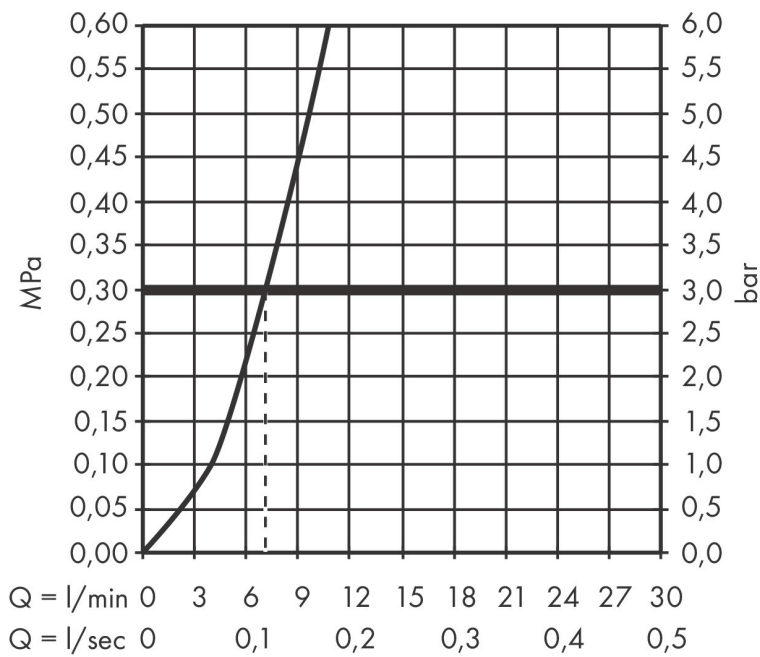

Merk hansgrohe
Artikelnaam **Talis M54** ééngreeps keukenmengkraan 210 met uittrekbare uitloop en sBox
Art.nr. 72803000
Oppervlakte chroom
Netto prijs 425,49 EUR

Stroomschema