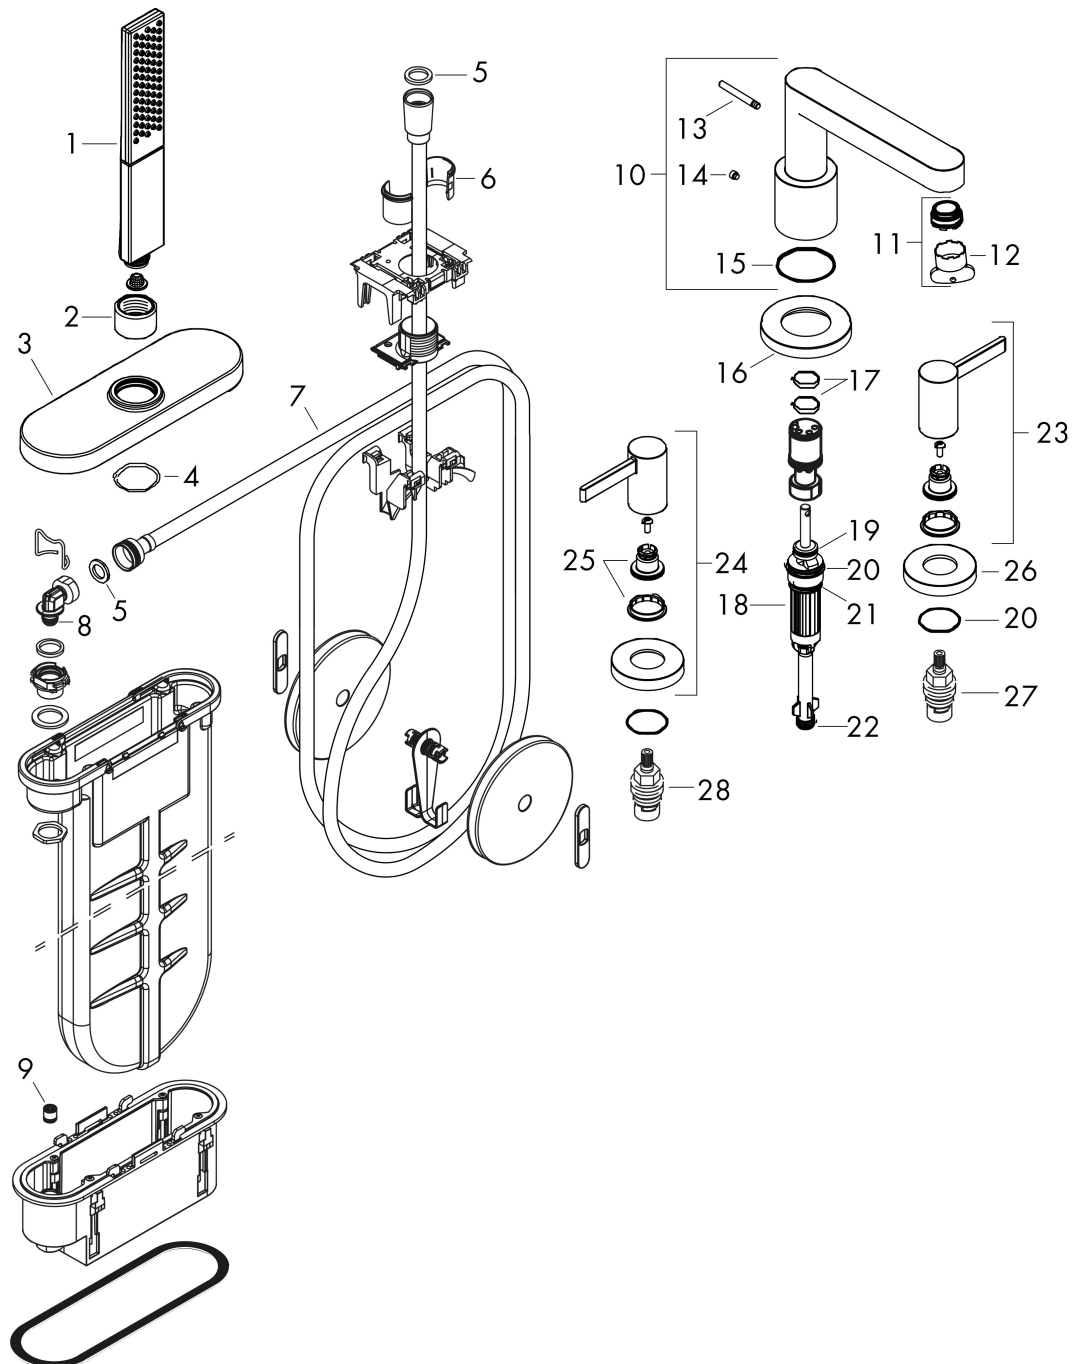

Merk hansgrohe
Artikelnaam **Finoris** 4-gats badrandmengkraan met sBox
Art.nr. 76444340
Oppervlakte Brushed Black Chrome
Netto prijs 1.216,80 EUR

Explosietekening voor bouwjaar: >09/25

Merk hansgrohe
Artikelnaam **Finoris** 4-gats badrandmengkraan met sBox
Art.nr. 76444340
Oppervlakte Brushed Black Chrome
Netto prijs 1.216,80 EUR

Onderdelen voor bouwjaar: >09/25

Pos	Beschrijving	Art.nr.	Prijs
1	Handdouche	26866340	150,41
2	moer	97584340	19,10
3	rozet	93505340	170,60
4	O-Ring 32x2	98193000	3,00
5	dichting	98058000	3,00
6	inleg voor douchehouder	96942000	10,40
7	doucheslang	93506000	113,70
8	O-ring 9x2	98119000	3,00
9	terugslagklep DW 10	96456000	7,70
10	uitloop compl.	93977340	170,60
11	perlator M24x1 (30 l/min)	98998000	25,70
12	montagesleutel	95158000	4,80
13	trekknop	98707340	30,60
14	inbusschroef M6x6	97660000	3,00
15	O-ring 41x1,5	98168000	3,00
16	rozet voor uitloop	93978340	170,60
17	O-ring 21x1,5	98219000	3,00
18	omstelling compl.	96775000	64,30
19	O-Ring 14x2,5	98189000	3,00
20	O-Ring 23x2,5	98183000	3,00
21	O-Ring 22x2	98185000	3,00
22	O-ring 9x2,5	98217000	3,00
23	greep koud	93980340	60,90
24	greep warm	93979340	60,90
25	greepadapter m. schroef	94184000	4,80
26	rozet voor greep	93976340	117,60
27	bovendeel rechts sluitend	94009000	32,70
28	bovendeel links sluitend	94008000	32,70
a	sBox	94679000	300,40