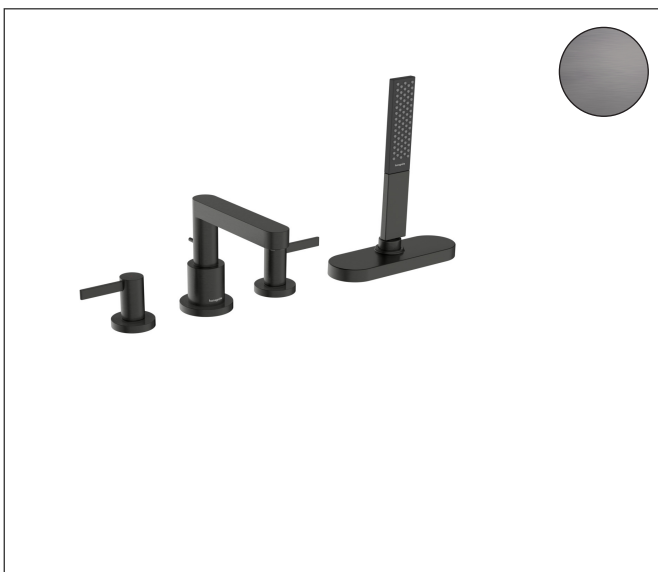

Merk	hansgrohe
Artikelnaam	Finoris 4-gats badrandmengkraan met sBox
Art.nr.	76444340
Oppervlakte	Brushed Black Chrome
Netto prijs	1.216,80 EUR

Product foto

Maat tekeningen

Kenmerken

- voorsprong uitloop 152 mm
- straalsoort mengkraan: normale straal
- straalsoort handdouche: PowderRain
- maximale uittrek lengte handdouche: 1,45 m
- maximale doorstroomhoeveelheid bij 3 bar: 23,5 l/min
- keramische kranen warm/koud 90°
- aansluiting: inbouwdeel
- montage op badrand

Technologie

Straalsoorten

Certificaat

Merk hansgrohe
 Artikelnaam **Finoris** 4-gats badrandmengkraan met sBox
 Art.nr. 76444340
 Oppervlakte Brushed Black Chrome
 Netto prijs 1.216,80 EUR

Stroomschema

Merk hansgrohe
 Artikelnaam **Finoris** 4-gats badrandmengkraan met sBox
 Art.nr. 76444340
 Oppervlakte Brushed Black Chrome
 Netto prijs 1.216,80 EUR

Explosietekening voor bouwjaar: >09/25

Merk hansgrohe
 Artikelnaam **Finoris** 4-gats badrandmengkraan met sBox
 Art.nr. 76444340
 Oppervlakte Brushed Black Chrome
 Netto prijs 1.216,80 EUR

Onderdelen voor bouwjaar: >09/25