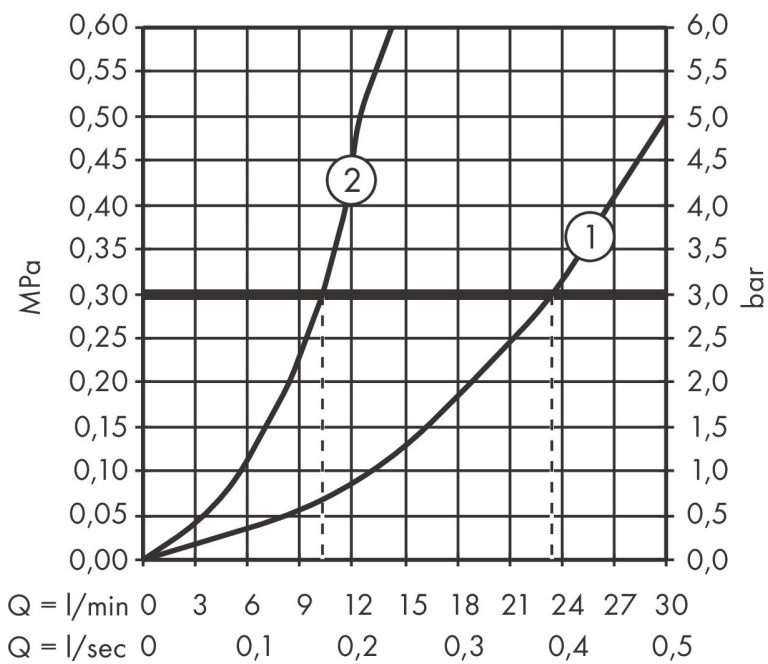

Merk	hansgrohe
Artikelnaam	Finoris 4-gats badrandmengkraan met sBox
Art.nr.	76444340
Oppervlakte	Brushed Black Chrome
Netto prijs	1.216,80 EUR

Product foto

Maat tekeningen

Kenmerken

- voorsprong uitloop 152 mm
- straalsoort mengkraan: normale straal
- straalsoort handdouche: PowderRain
- maximale uittrek lengte handdouche: 1,45 m
- maximale doorstroomhoeveelheid bij 3 bar: 23,5 l/min
- keramische kranen warm/koud 90°
- aansluiting: inbouwdeel
- montage op badrand

Technologie

Straalsoorten

Certificaat

Merk hansgrohe
 Artikelnaam **Finoris** 4-gats badrandmengkraan met sBox
 Art.nr. 76444340
 Oppervlakte Brushed Black Chrome
 Netto prijs 1.216,80 EUR

Stroomschema

Merk hansgrohe
 Artikelnaam **Finoris** 4-gats badrandmengkraan met sBox
 Art.nr. 76444340
 Oppervlakte Brushed Black Chrome
 Netto prijs 1.216,80 EUR