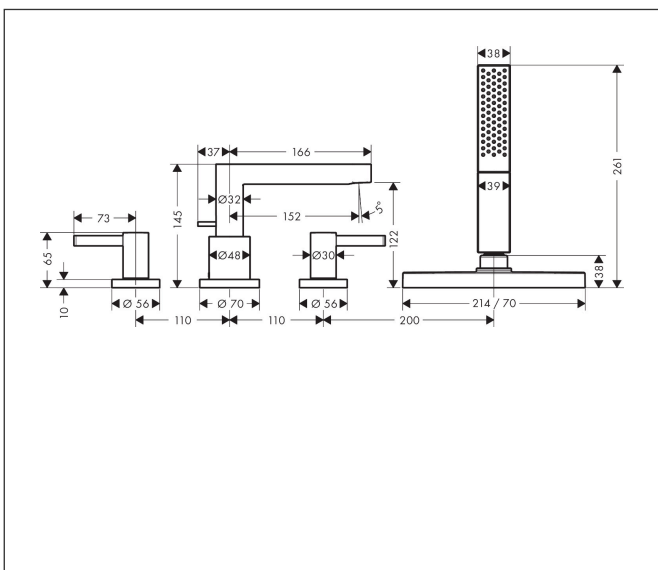

Merk	hansgrohe
Artikelnaam	Finoris 4-gats badrandmengkraan met sBox
Art.nr.	76444340
Oppervlakte	Brushed Black Chrome
Netto prijs	1.216,80 EUR

Product foto

Maat tekeningen

Kenmerken

- voorsprong uitloop 152 mm
- straalsoort mengkraan: normale straal
- straalsoort handdouche: PowderRain
- maximale uittrek lengte handdouche: 1,45 m
- maximale doorstroomhoeveelheid bij 3 bar: 23,5 l/min
- keramische kranen warm/koud 90°
- aansluiting: inbouwdeel
- montage op badrand

Technologie

Straalsoorten

Certificaat

Merk hansgrohe
 Artikelnaam **Finoris** 4-gats badrandmengkraan met sBox
 Art.nr. 76444340
 Oppervlakte Brushed Black Chrome
 Netto prijs 1.216,80 EUR

Stroomschema

Merk hansgrohe
 Artikelnaam **Finoris** 4-gats badrandmengkraan met sBox
 Art.nr. 76444340
 Oppervlakte Brushed Black Chrome
 Netto prijs 1.216,80 EUR

Explosietekening voor bouwjaar: >09/25

Merk hansgrohe
 Artikelnaam **Finoris** 4-gats badrandmengkraan met sBox
 Art.nr. 76444340
 Oppervlakte Brushed Black Chrome
 Netto prijs 1.216,80 EUR

Onderdelen voor bouwjaar: >09/25