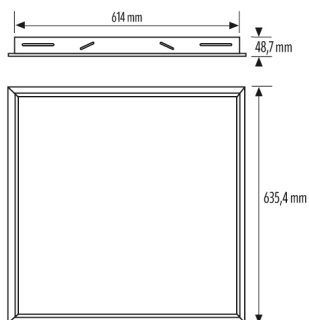

Maattekening

Gedetailleerde productbeschrijving