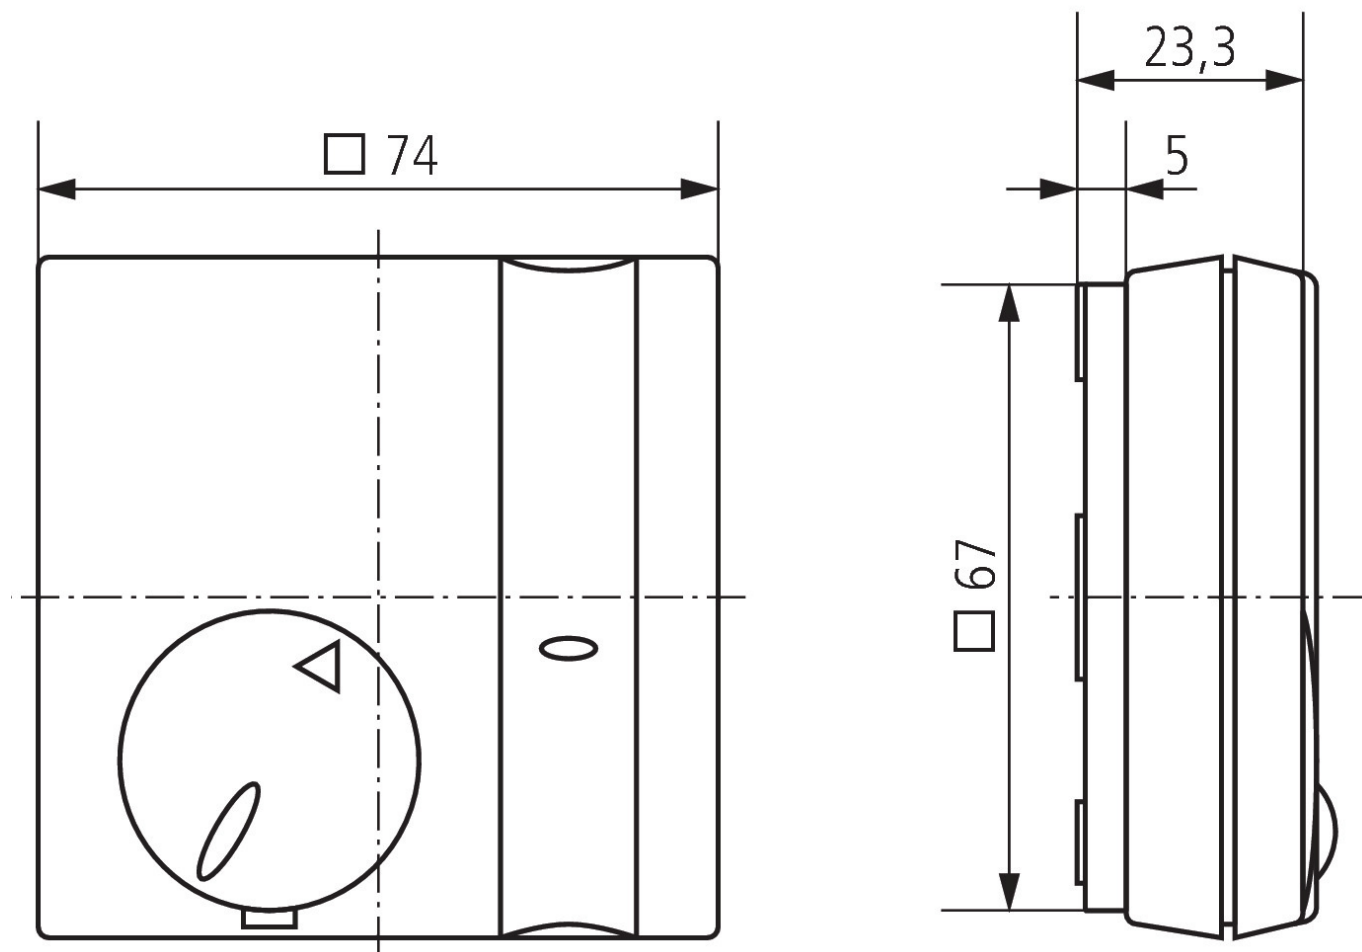

15-11-2024
Pagina 1 van 2

SOTHIS 715

Artikelnr.: 7150002

theben

Maattekeningen

Accessoires

Montageplaat RAMSES 714

Artikelnr.: 9070212