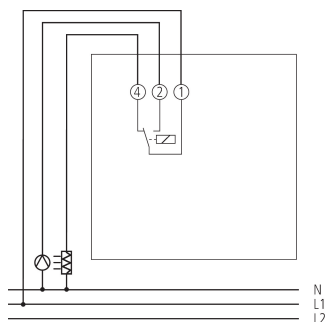

Aansluitschema's

Technische wijzigingen en drukfouten voorbehouden

nadere informatie op: www.theben-nederland.nl/producten/7150002

De belastingsgegevens worden bepaald met voorbeeldige geselecteerde lichtbronnen en zijn daarom typische gegevens vanwege het grote aantal beschikbare producten.

15-11-2024
Pagina 1 van 2