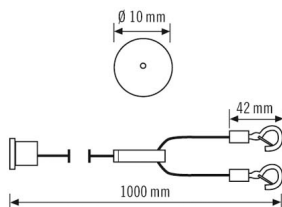

#### BEUZZING

Afmetingen	Lengte 1000 mm, Ø 2 mm
Gewicht	350 g
Materiaal	roestvrij staal
Kleur	aluminiumkleur

### Maattekening